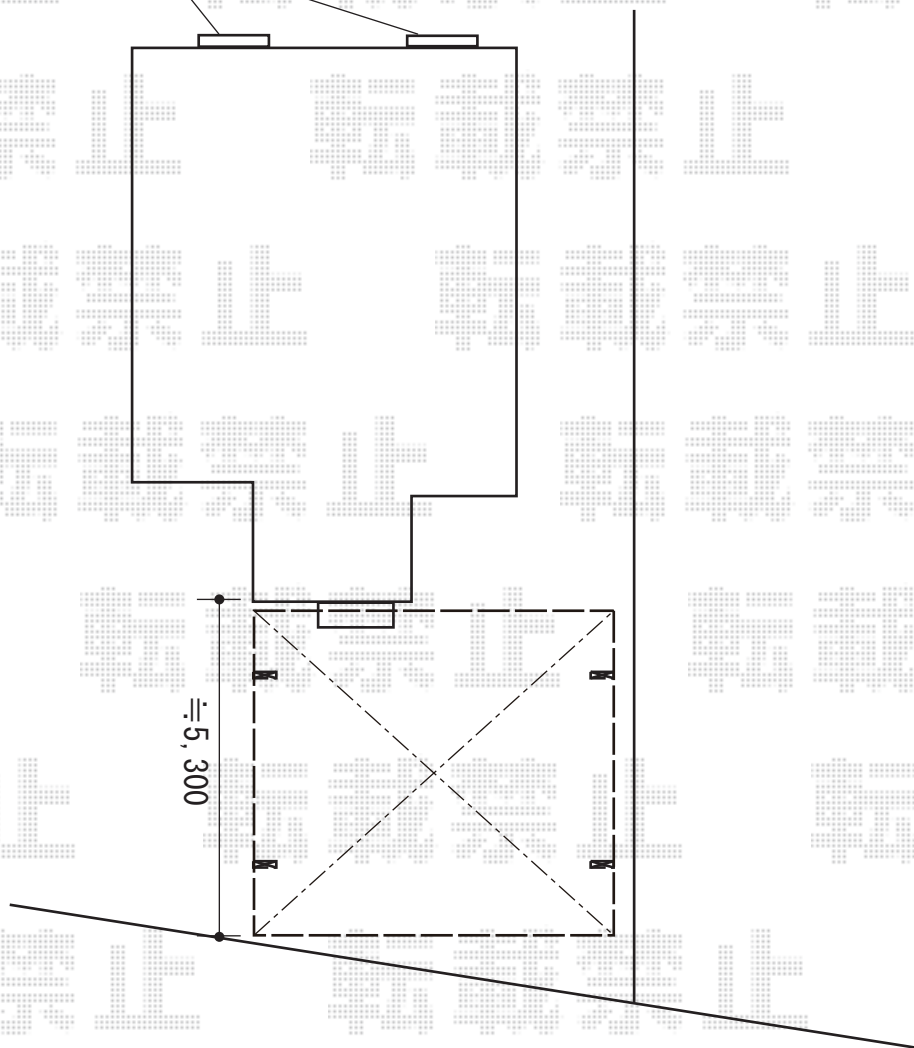

カーポート・面格子 施工概略図

LIXIL(トステム) テリオスポートIII 900 2台用 角柱4本柱 積雪~30cm対応
幅= 6,084mm
奥行= 5,453mm
色: ブラック
屋根材: スチール折板(シルバー) ※価格別途
柱仕様: 標準柱仕様(有効高 約2,300mm)
横材: 無

LIXIL 【A】 アルミ面格子 ヒシクロス
幅= 1,806mm 高さ= 820mm 色: ホワイト

LIXIL 【B】 アルミ面格子 ヒシクロス
幅= 1,351mm 高さ= 820mm 色: ホワイト

LIXIL 【C】 アルミ面格子 ヒシクロス
幅= 1,806mm 高さ= 1,020mm 色: ホワイト

面格子
3ヶ所

2019-1-567316

担当者

木挽