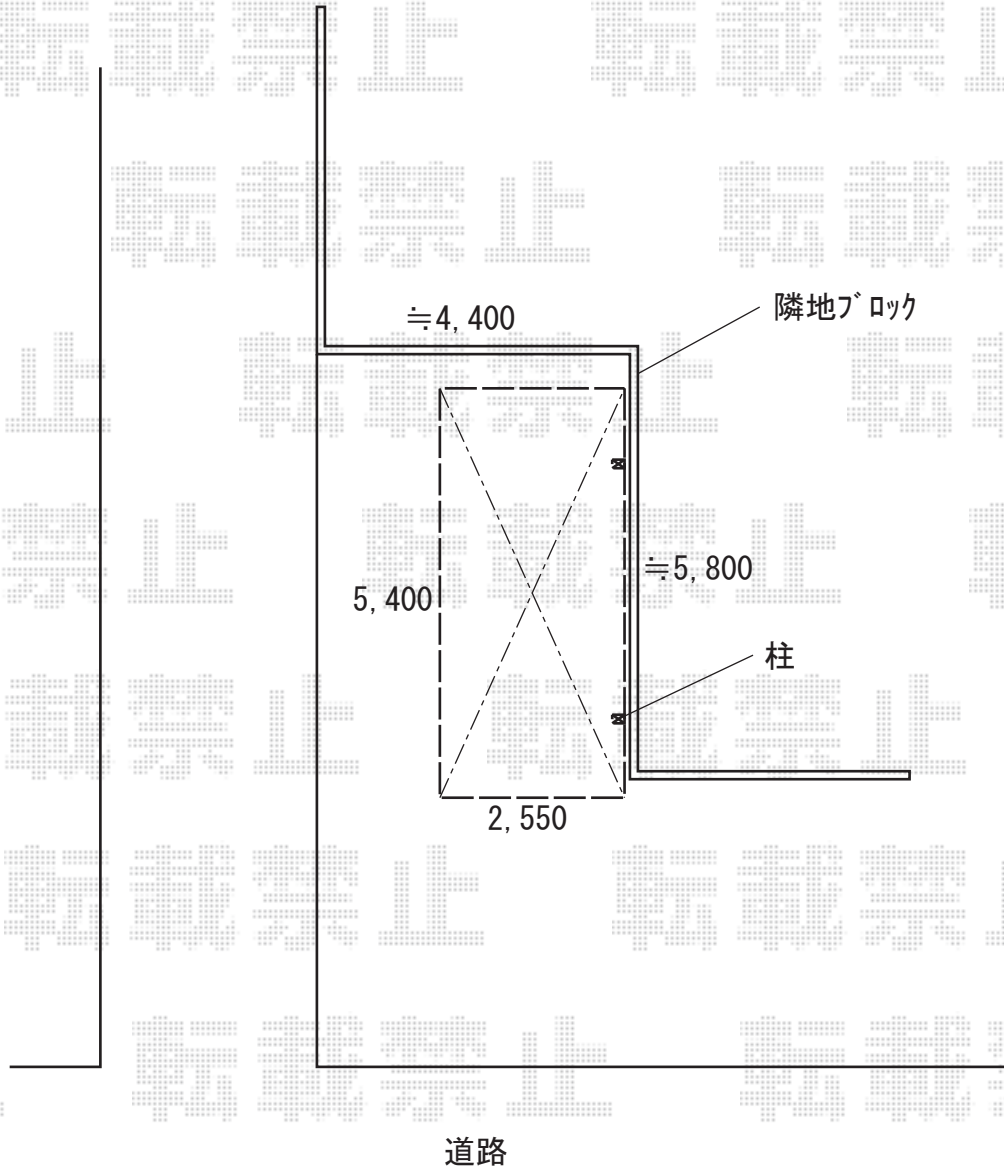

カーポート 施工概略図

YKK AP レイナポートグラン 積雪~20cm対応
幅= 2,550mm
奥行= 5,400mm
色： プラチナステン
屋根材： ポリカーボネート（アースブルー）
柱仕様： ハイルフ柱仕様（有効高 約2,350mm）

2019-1-567381

担当者

伊野