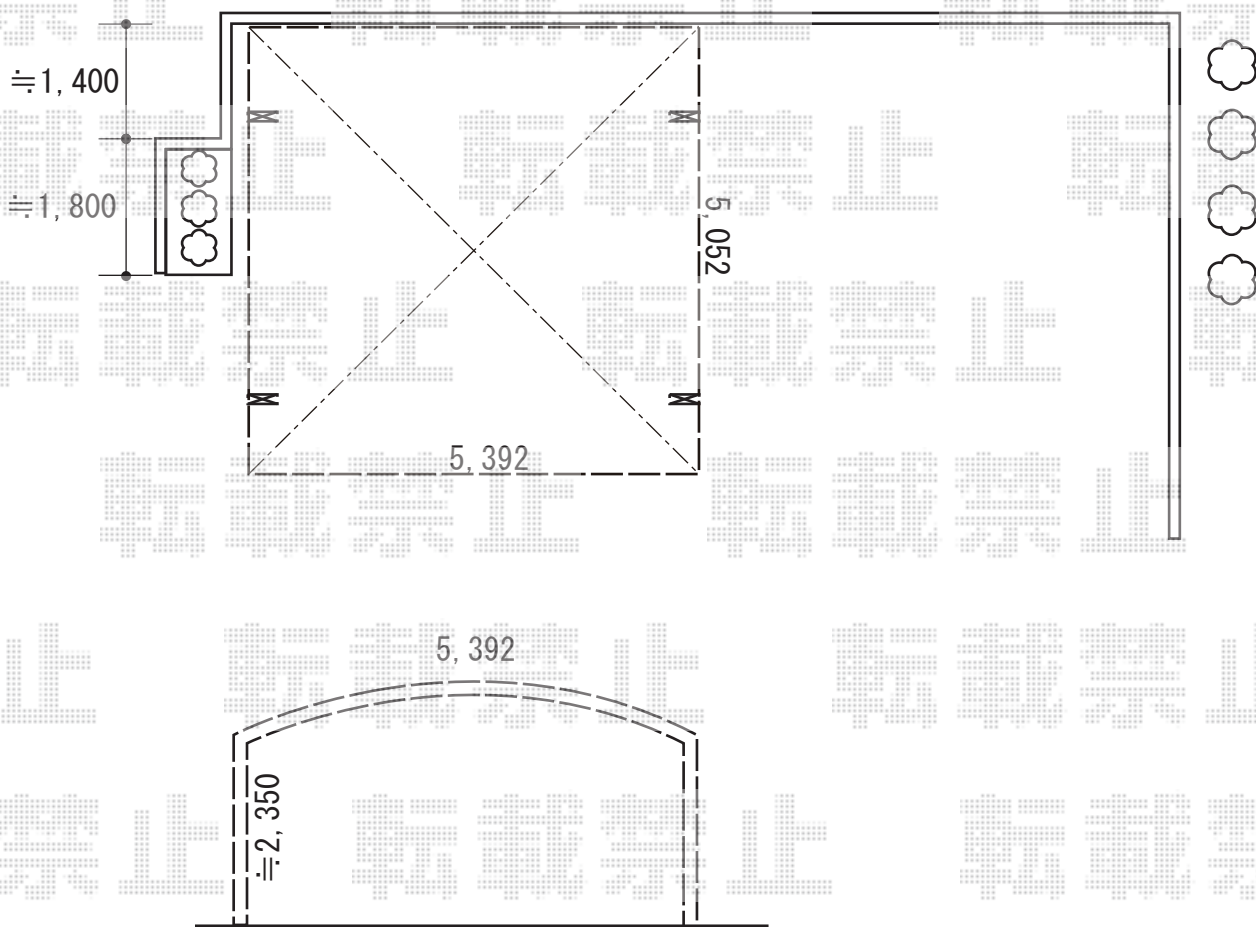

# カーポート 施工概略図

YKK AP レイナツインポートグラン 積雪～20cm対応  
幅= 5,392mm  
奥行= 5,052mm  
色： プラチナステン  
屋根材： 熱線遮断ポリカーボネート（アースブルーマット調）  
柱仕様： ハイルフ柱仕様（有効高 約2,350mm）

建物

2019-1-567394

担当者

木挽

エクスショップ

現場状況や作図制限により概略図の内容と多少の違いが生じることがございます。  
施工時は、現場優先とさせて頂きたく思いますので、お立会い頂き、最終のご指示のほど、何卒、宜しくお願い致します。  
全ての著作権はエクスショップに帰属します。当社とのお取引目的以外の使用・複製・転載は如何なる場合も禁止しております。