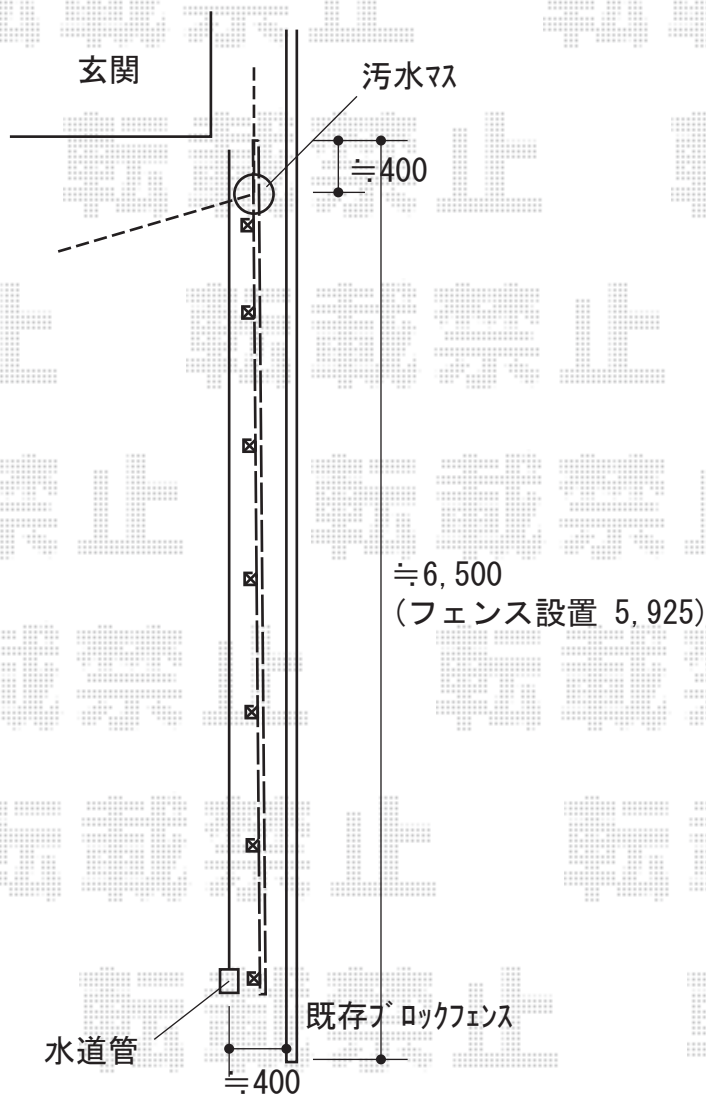

# フェンス 施工概略図

Value Select ミエーネフェンス 目隠しルーバータイプ  
3段支柱 自立建て用 (パネル1段) ※柱別途  
本体1枚 (W×H) = (1,975×920mm) × 3枚  
端部キャップ: × 1セット  
色: グレースブラウン

YKK AP 自立建て用 3段支柱  
自立建て用3段支柱: T260 (2,645mm) × 7本 \*1mピッチ  
色: ブラウン