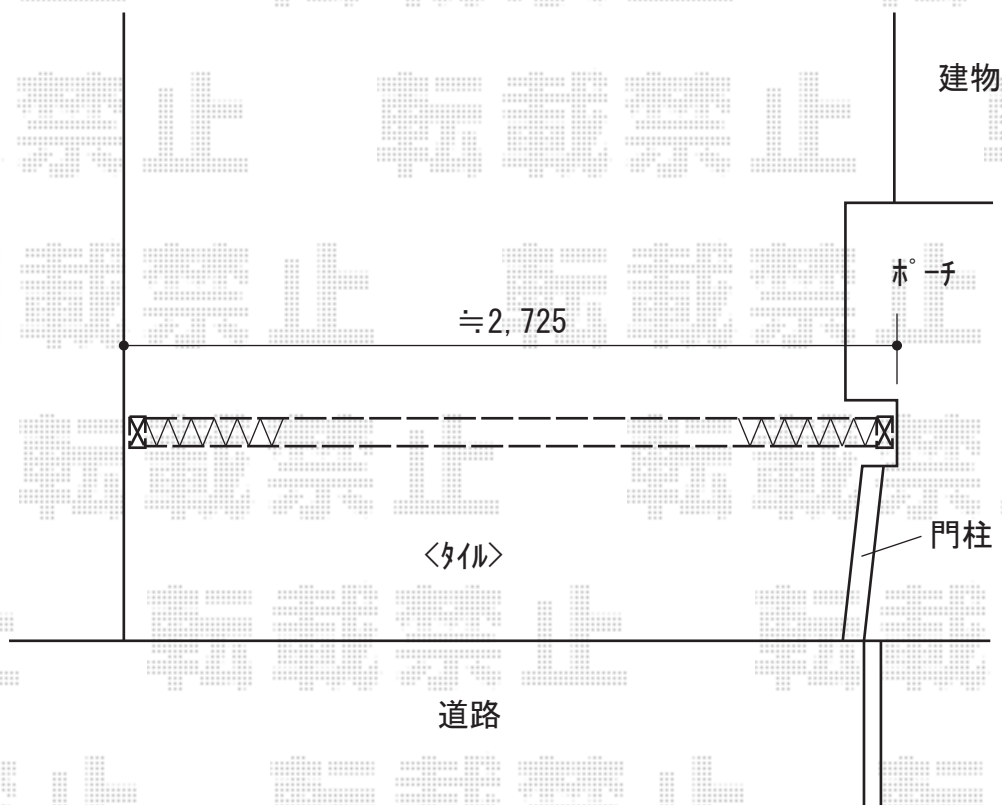

カーゲート 施工概略図

Value Select トリップゲート RB型 ノンレール 片開き 30S

開口幅= 2,907mm

全幅= 3,007mm

たたみ幅= 347mm

高さ= 1,200mm

色： ダークブロンズ

キャスター数： 2箇所

落棒数： 2本

2019-1-567400

担当者

山中

エクスショップ

現場状況や作図制限により概略図の内容と多少の違いが生じることがございます。
施工時は、現場優先とさせて頂きたく思いますので、お立会い頂き、最終のご指示のほど、何卒、宜しくお願い致します。
全ての著作権はエクスショップに帰属します。当社とのお取引目的以外の使用・複製・転載は如何なる場合も禁止しております。