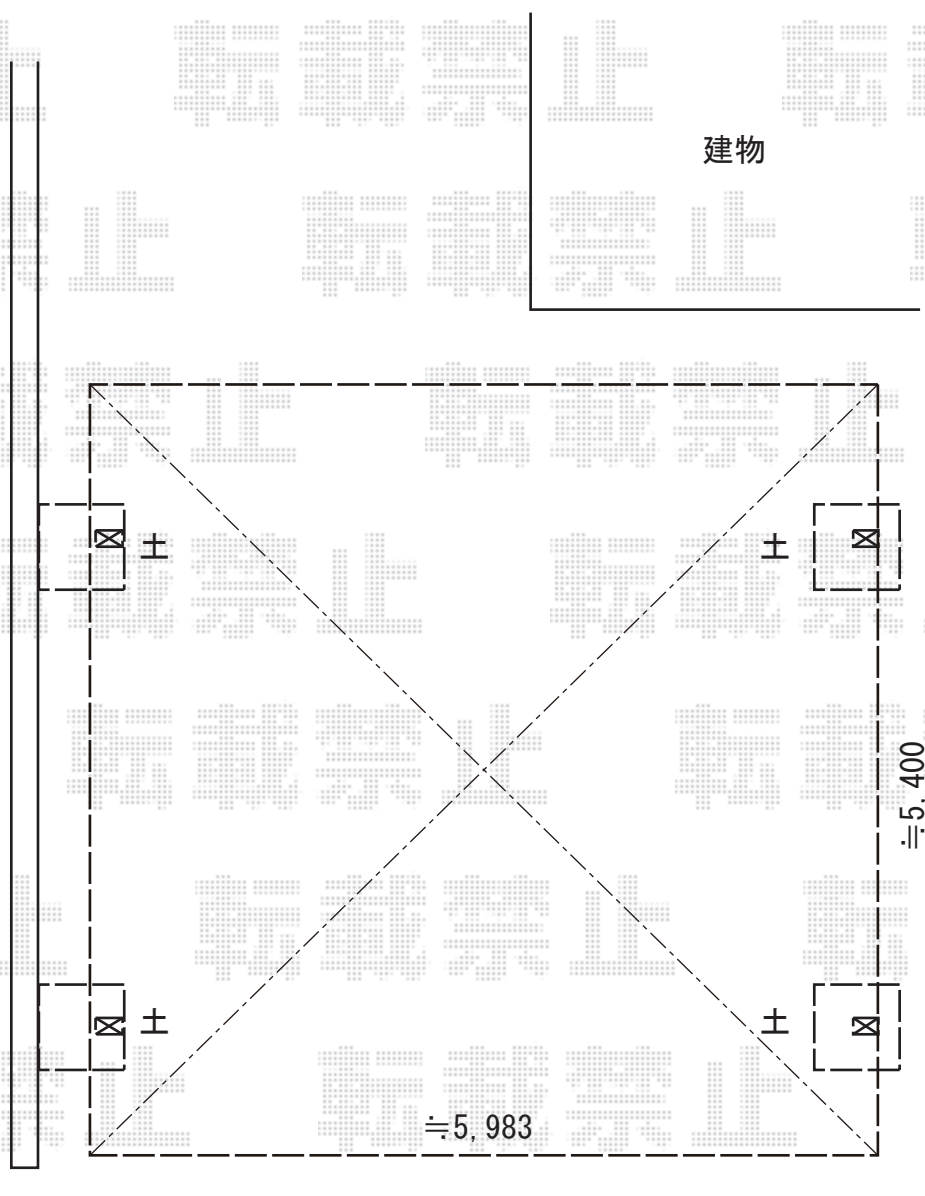

カーポート 施工概略図

YKK AP レイナツインポートグラン 積雪～20cm対応

幅= 5,983mm

奥行= 5,400mm

色： プラチナステン

屋根材： 熱線遮断ポリカーボネート（アースブルーマット調）

柱仕様： ハイルフ柱仕様（有効高 約2,350mm）

YKK AP レイナツインポートグラン 水平式物干し（カーポート柱用）標準 2本入×1セット

色： プラチナステン

2019-1-567415

担当者

新西