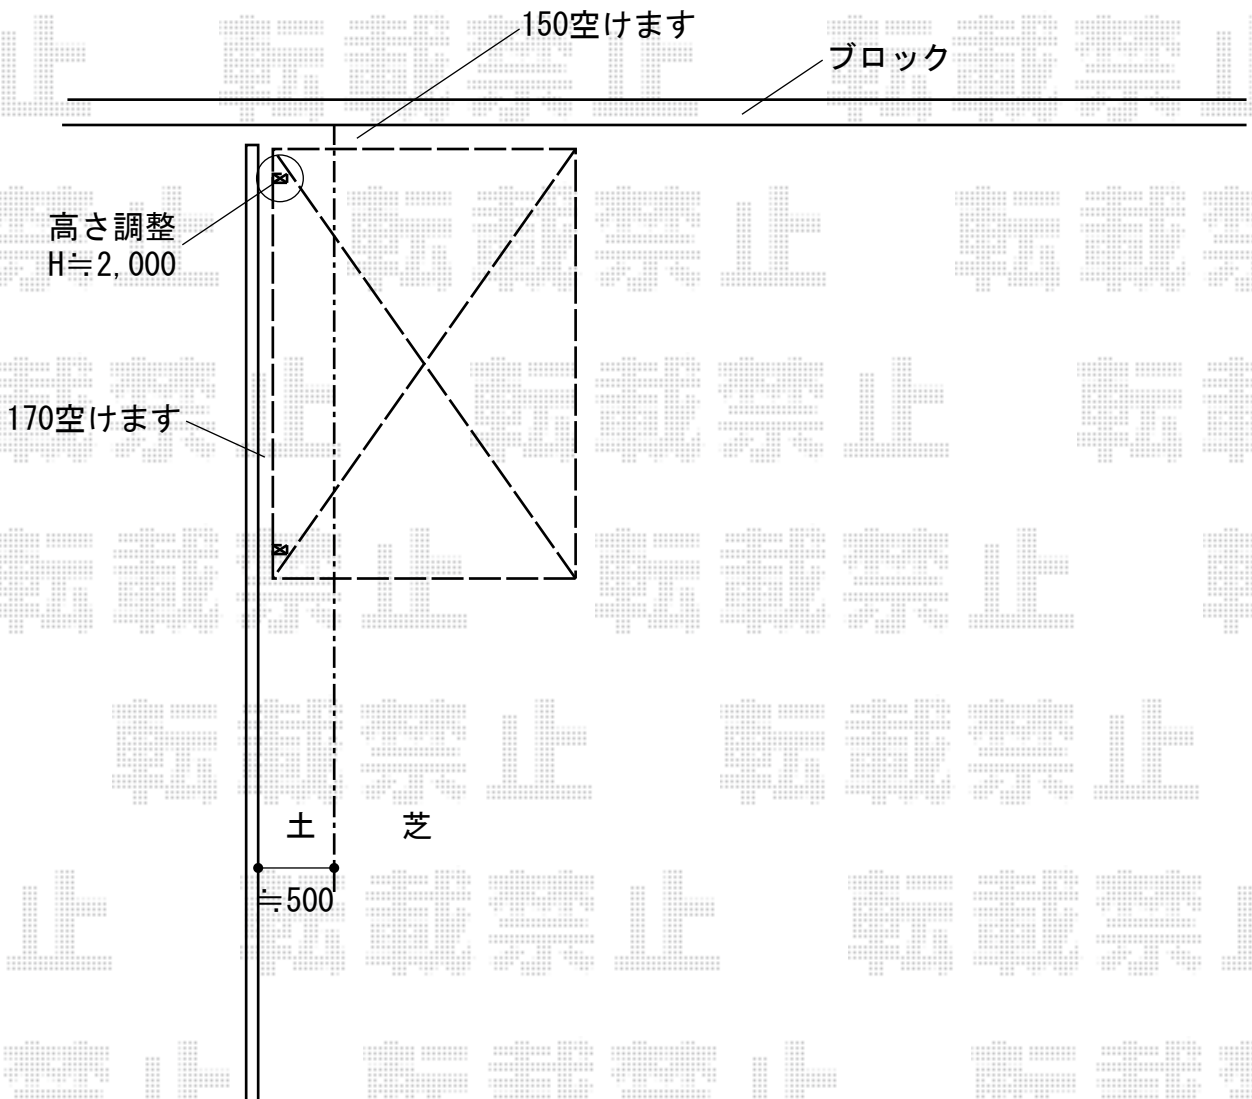

# サイクルポート 施工概略図

LIXIL ネスカFミニ (フラットスタイル) 積雪~20cm対応  
幅= 2,096mm  
奥行= 2,911mm(4台~7台用)  
色: シャイングレー  
屋根材: ポリカーボネート (クリアマット・すりガラス調)  
柱仕様: ロング柱仕様 (有効高 約2,500mm)

2019-1-567429

担当者

伊野