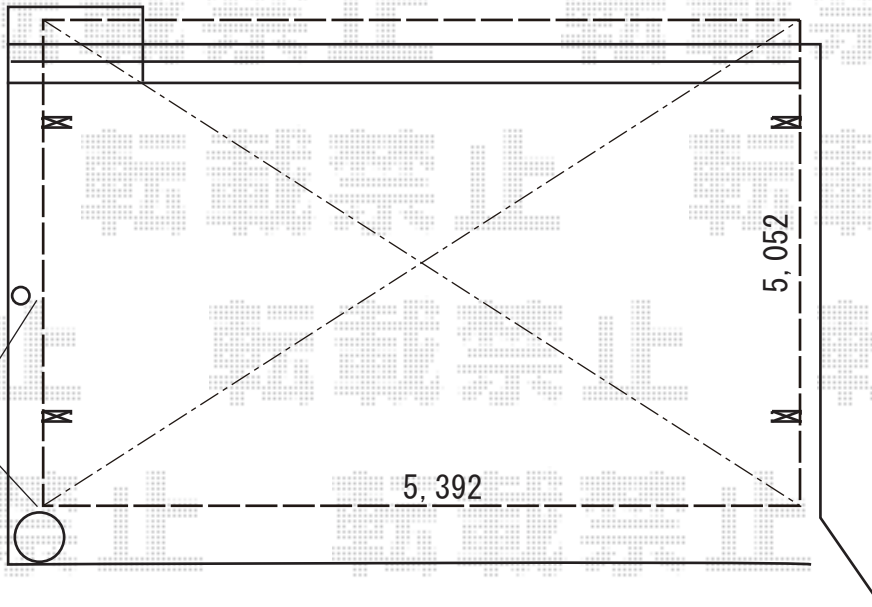

カーポート 施工概略図

YKK AP レイナツインポートグラン 積雪～20cm対応
幅= 5,392mm
奥行= 5,052mm
色： ピュアシルバー
屋根材： 熱線遮断ポリカーボネート(クリアマット)
柱仕様： ハイルーフ柱仕様(有効高 約2,350mm)

※電柱及び支線から
50mm以上離して
施工致します。

2019-1-567433

担当者 村上(公)