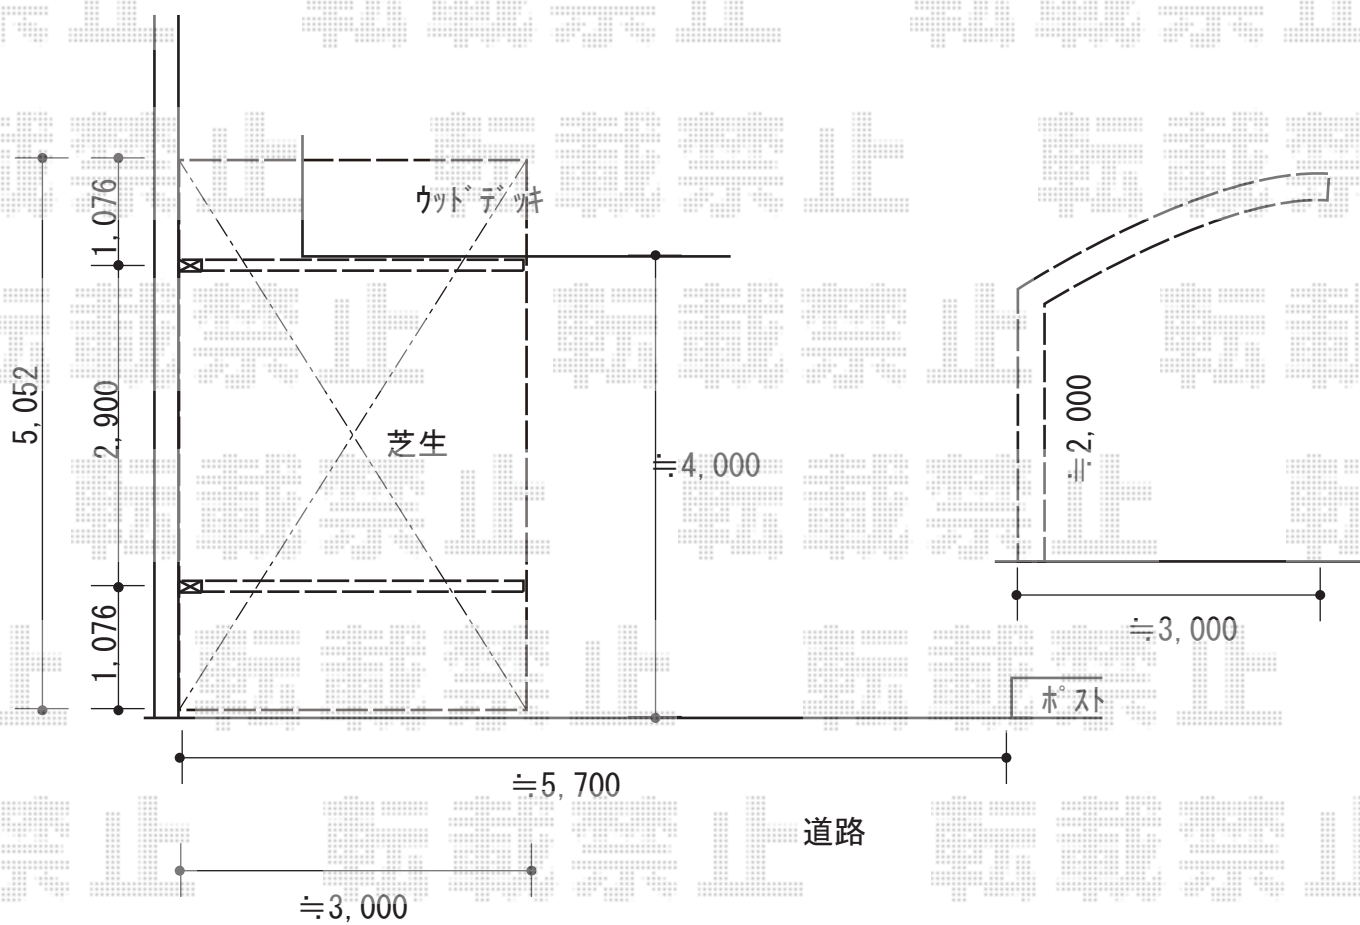

# カーポート 施工概略図

YKK AP レイナポートグラン 積雪~20cm対応  
幅= 3,000mm  
奥行= 5,052mm  
色: プラチナステン  
屋根材: 熱線遮断ポリカーボネート (アースブルーマット調)  
柱仕様: 標準柱仕様 (有効高 約2,000mm)

2019-1-567460

担当者

伊野