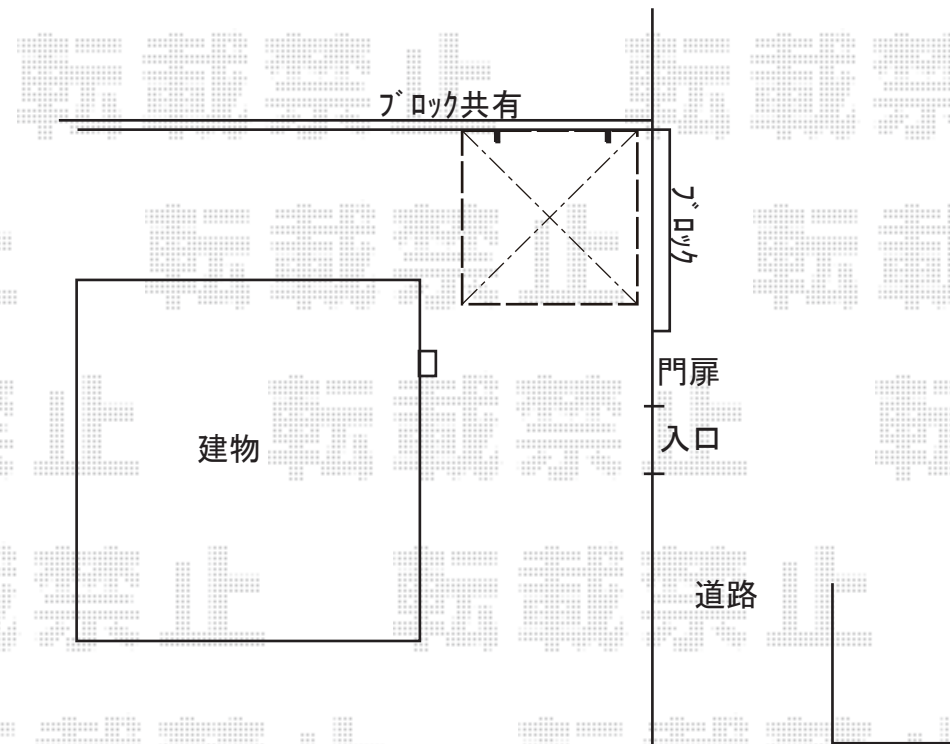

# カーポート 施工概略図

Value Select プレシオスポーツ ミニ 積雪～20cm対応  
幅= 2,100mm  
奥行= 2,188 (3台用)mm  
色： グレースブラウン  
屋根材： 熱線遮断ポリカーボネート (スカイブルーマット調)  
柱仕様： 標準柱仕様

2019-1-567501

担当者

村上 (公)