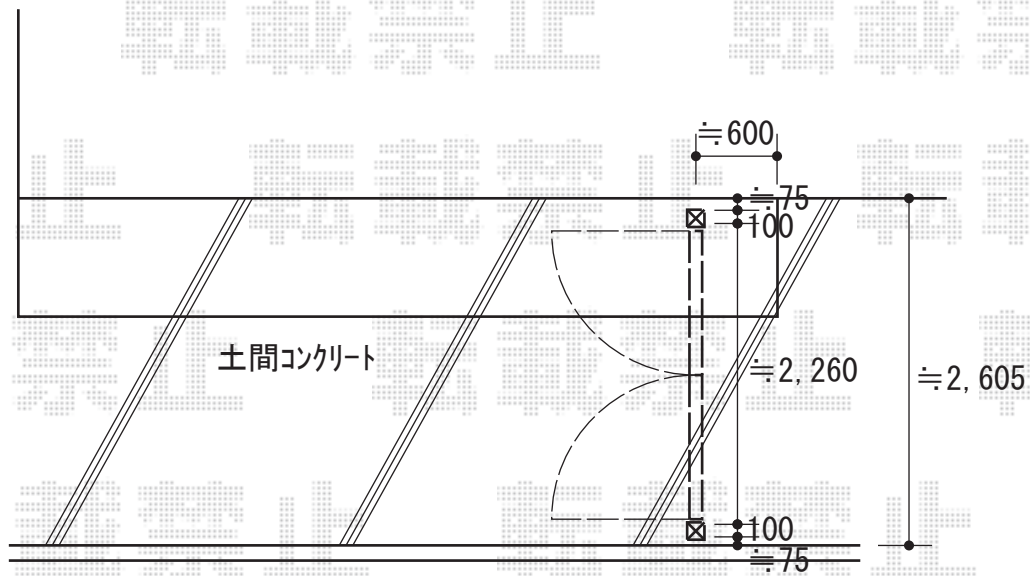

門扉 施工概略図

YKK AP シンプルオ門扉5型 横目隠し 両開き 門柱使用

扉幅 = 1,100・1,100mm

扉高 = 1,400mm

色： ピュアシルバー

錠： 打掛錠1型

開き： 内開き

2019-1-567506