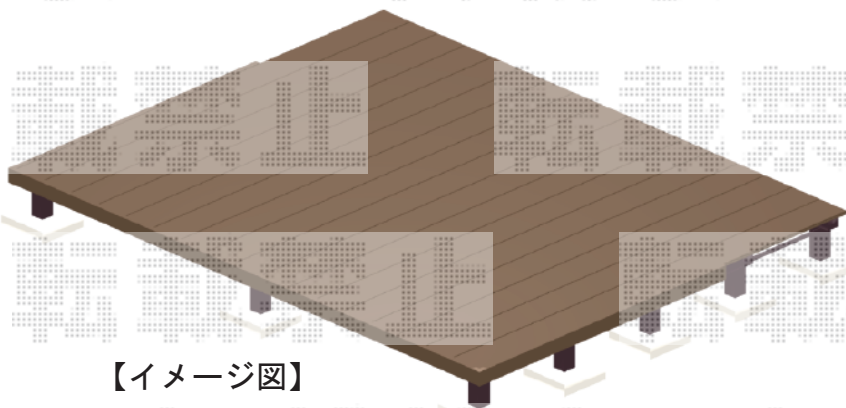

ウッドデッキ 施工概略図

YKK AP リウッドデッキ 200
 間口= 3,451mm
 出幅= 9尺(2,720mm)
 色： レッドブラウン
 床板： 縦貼り
 幕板： 標準幕板
 束柱： Tタイプ(400~550mm) (色：カームブラック)
 追加部材： 壁側目地カバー×1セット

【イメージ図】

2019-1-567516	担当者	木附
---------------	-----	----