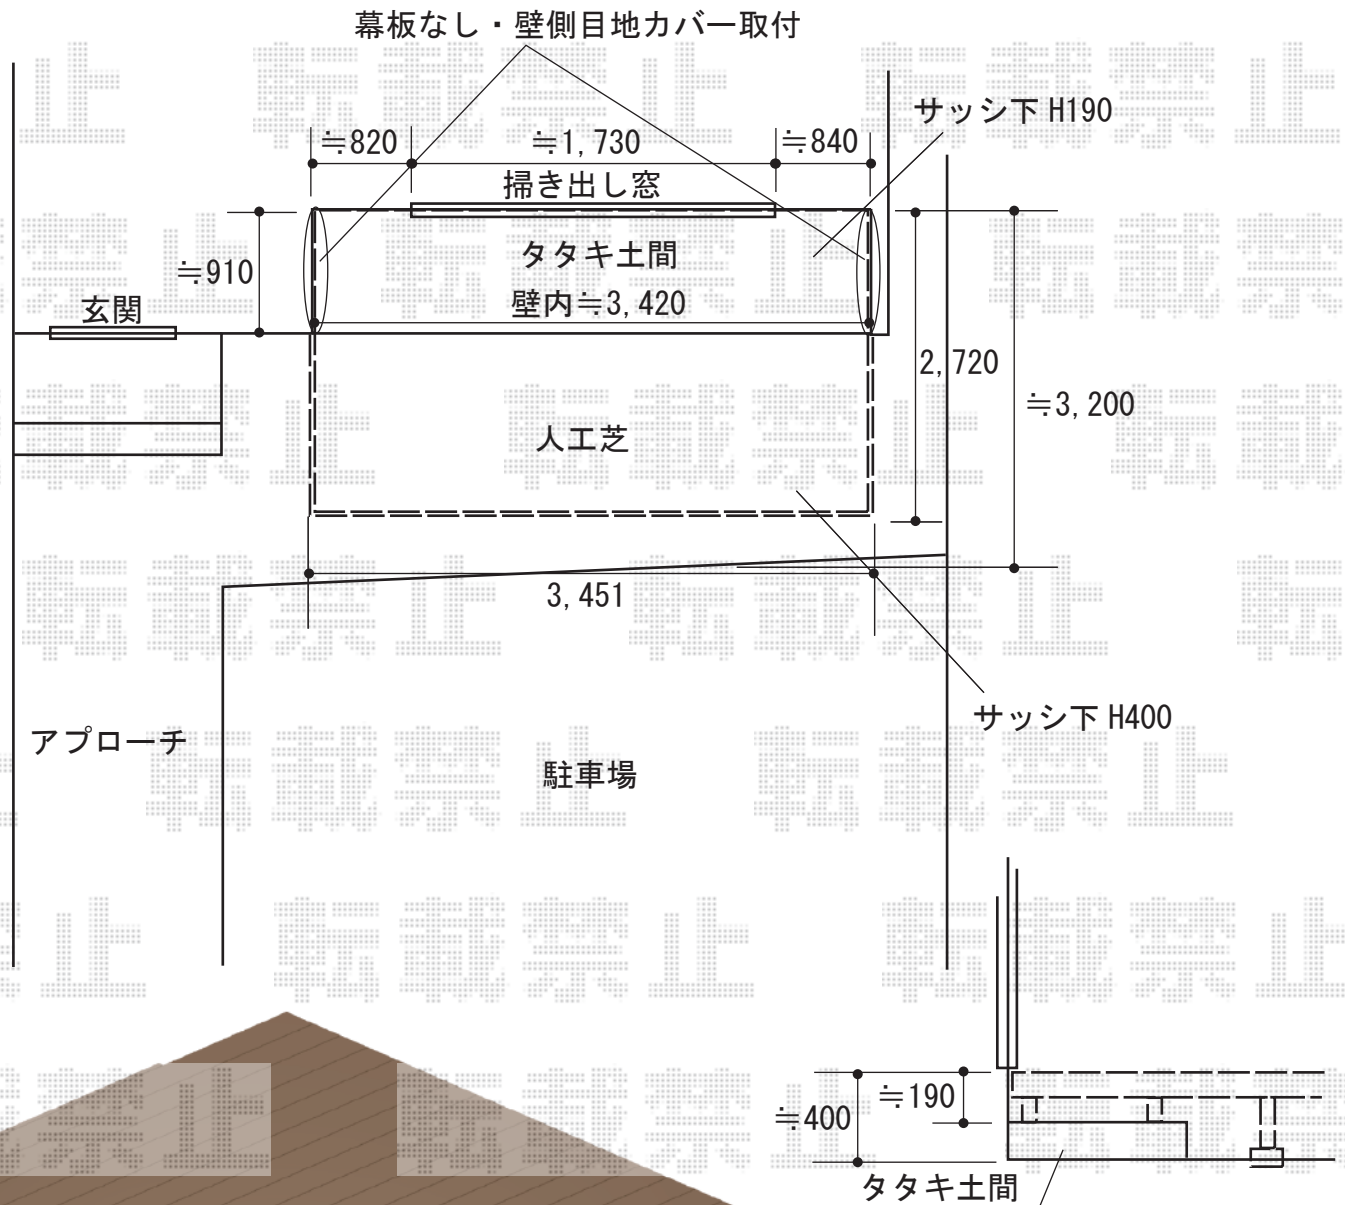

ウッドデッキ 施工概略図

YKK AP リウッドデッキ 200
 間口= 3,451mm
 出幅= 9尺(2,720mm)
 色： レッドブラウン
 床板： 縦貼り
 幕板： 標準幕板
 束柱： Tタイプ(400~550mm) (色：カームブラック)
 追加部材： 壁側目地カバー×1セット

【イメージ図】

2019-1-567516	担当者	木附
---------------	-----	----