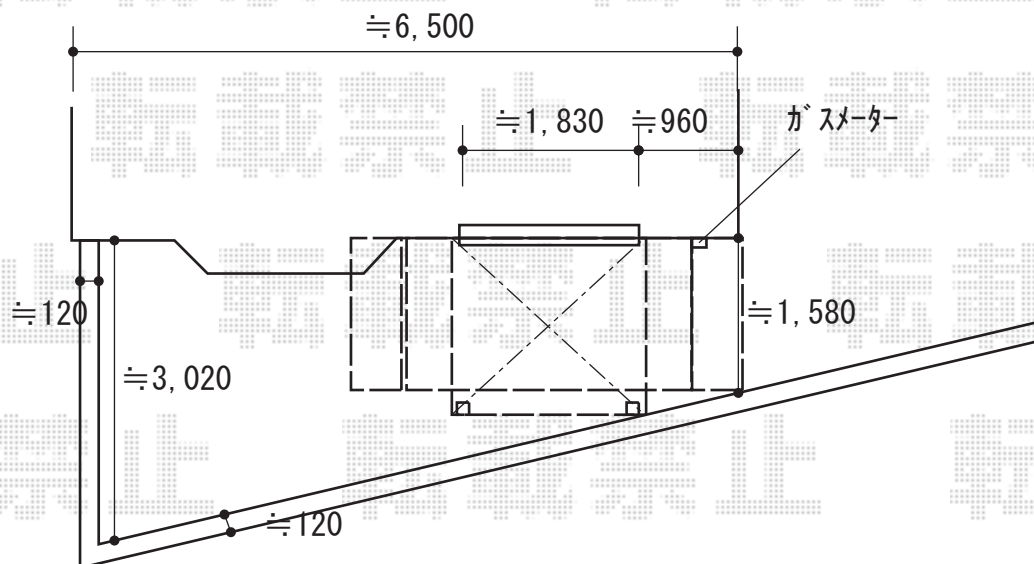

エクステリア商品工事 施工概略図

YKK AP リウッドデッキ 200  
間口= 1.5間(2,651mm)  
出幅= 5尺(1,520mm)  
色： レッドブラウン  
床板： 縦貼り  
幕板： 標準幕板  
束柱： Tタイプ(400~550mm) (色： カームブラック)

YKK AP リウッドデッキ200 段床セット 片側面タイプ 1段  
出幅= 5尺用  
色： レッドブラウン (束柱色： カームブラック)  
数量： 2セット

YKK AP ヴェクターテラス R型 テラスタイプ 単体 積雪~20cm対応  
間口= 関東間1.0間 (柱芯々1,665mm 屋根幅1,850mm)  
出幅= 6尺 (1,770mm)  
色： ブラウン  
屋根材： ポリカーボネート (スモークブラウン)  
柱仕様： 柱標準タイプ (柱2本)  
施工方法： 下止め仕様

YKK AP ヴェクターテラス 吊り下げ式物干し 標準 2本入り×1セット  
色： ブラウン