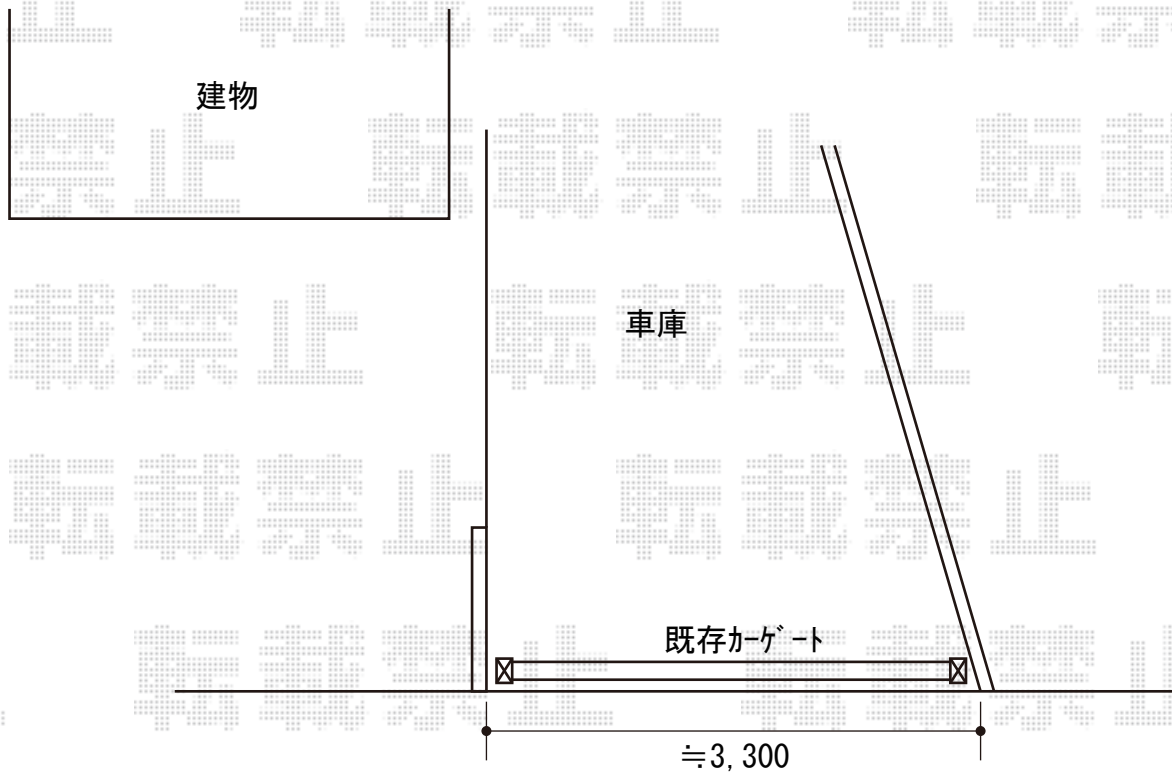

カーゲート 施工概略図

LIXIL (TOEX) アルシャインII L型 Aタイプ ノンレール 片開き 330S

開口幅= 3,092mm

全幅= 3,208mm

たたみ幅= 413mm

高さ= 1,250mm

色： オータムブラウン

キャスター数： 2箇所

落棒数： 2本

2019-1-567619

担当者

中島