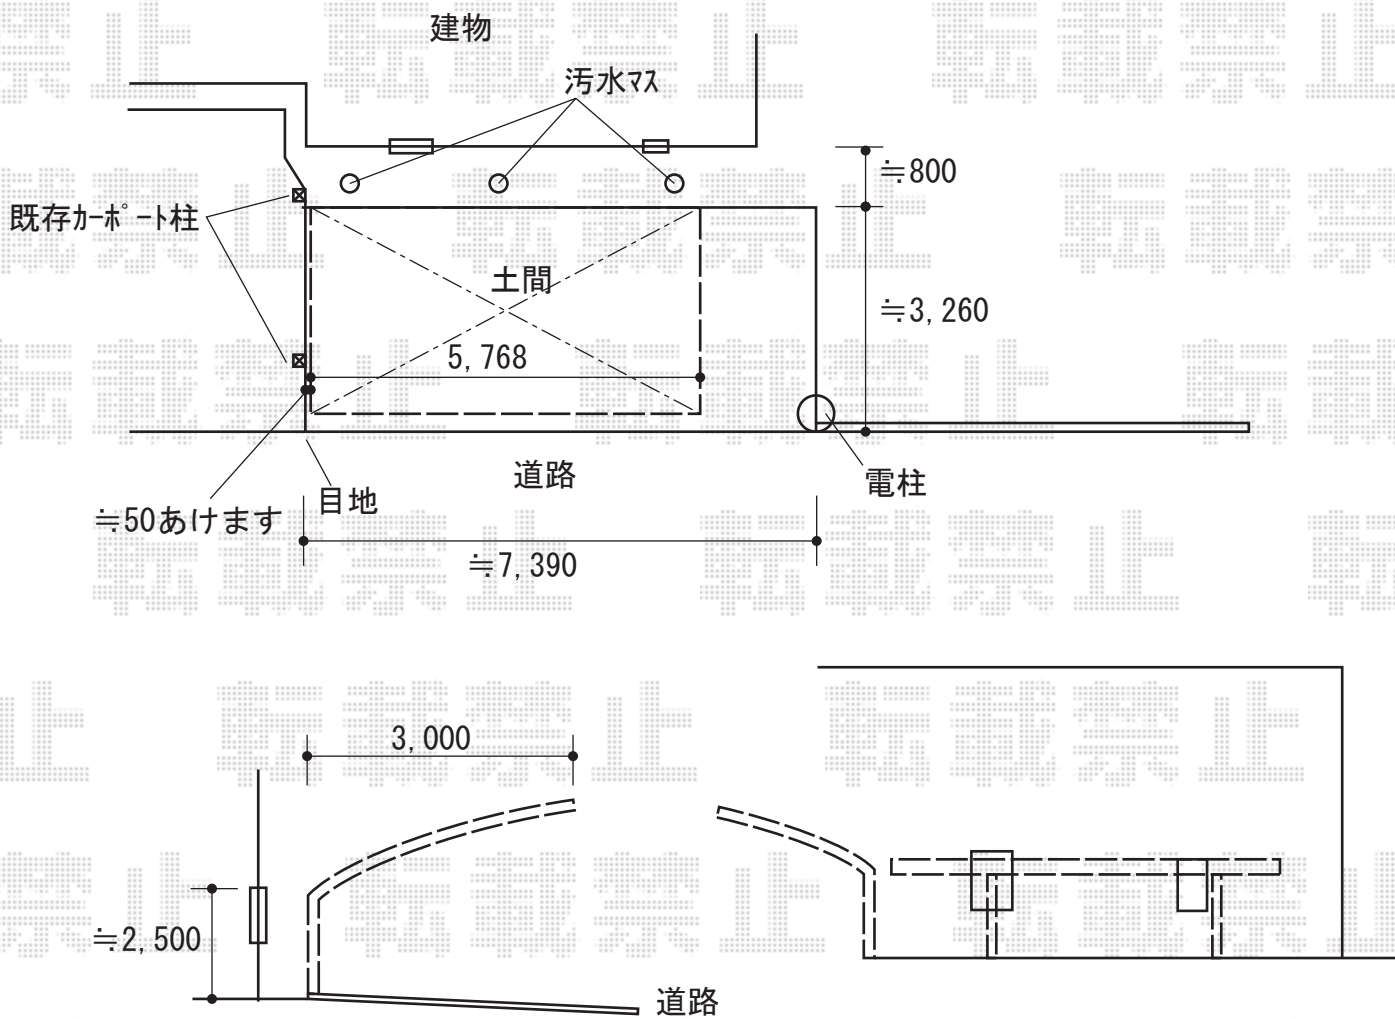

カーポート 施工概略図

YKK AP レイナポートグラン 積雪～20cm対応
 幅= 3,000mm
 奥行= 5,768mm
 色： プラチナステン
 屋根材： 熱線遮断ポリカーボネート（アースブルーマット調）
 柱仕様： ハイルフ柱仕様（有効高 約2,350mm）

2019-1-567717

担当者

安田