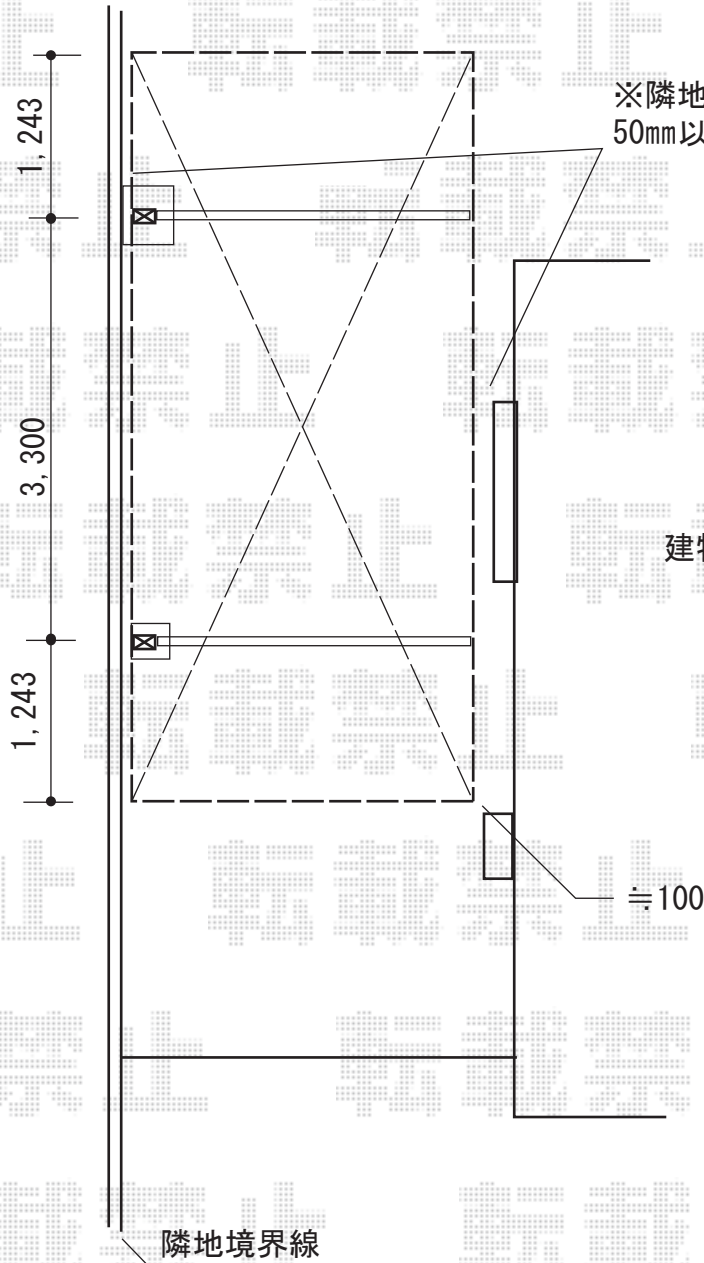

カーポート 施工概略図

三協アルミ ニューマイリッシュ 通常勾配 前上がり
マテリアルカラー 積雪~20cm対応

幅= 2,664mm 奥行= 5,786mm

色：アーバングレー + トラッドパイン

屋根材：ポリカーボネート (かすみ)

柱仕様：ロング柱仕様 (2,500mm)

三協アルミ ニューマイリッシュ サポートセット(着脱式)

数量：H25用 2本入り【PJRSH】(¥32,800) × 1セット

色：アーバングレー

※納まりはイメージです。

※隣地境界線及び建物から
50mm以上空けて施工致します。

※隣地境界線及び建物から
50mm以上空けて施工致します。

2019-1-567722

担当者

木挽