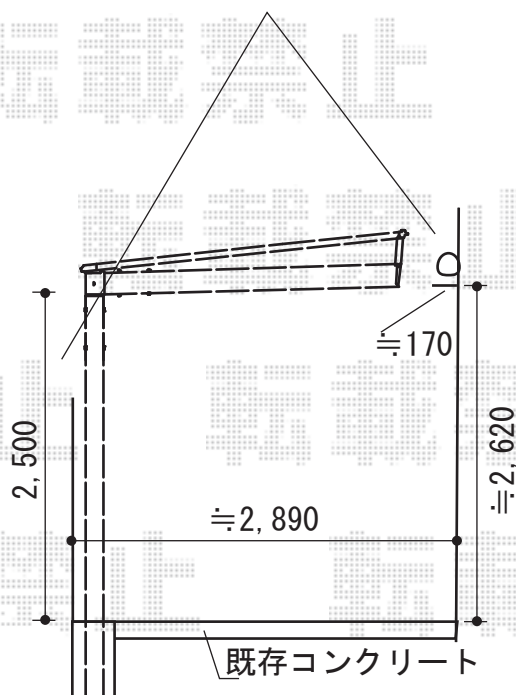

カーポート 施工概略図

三協アルミ ニューマイリッシュ 通常勾配 前上がり
マテリアルカラー 積雪~20cm対応

幅= 2,664mm 奥行= 5,786mm

色：アーバングレー + トラッドパイン

屋根材：ポリカーボネート (かすみ)

柱仕様：ロング柱仕様 (2,500mm)

三協アルミ ニューマイリッシュ サポートセット(着脱式)

数量：H25用 2本入り【PJRSH】(¥32,800) × 1セット

色：アーバングレー

※納まりはイメージです。

※隣地境界線及び建物から
50mm以上空けて施工致します。

※隣地境界線及び建物から
50mm以上空けて施工致します。

2019-1-567722

担当者

木挽