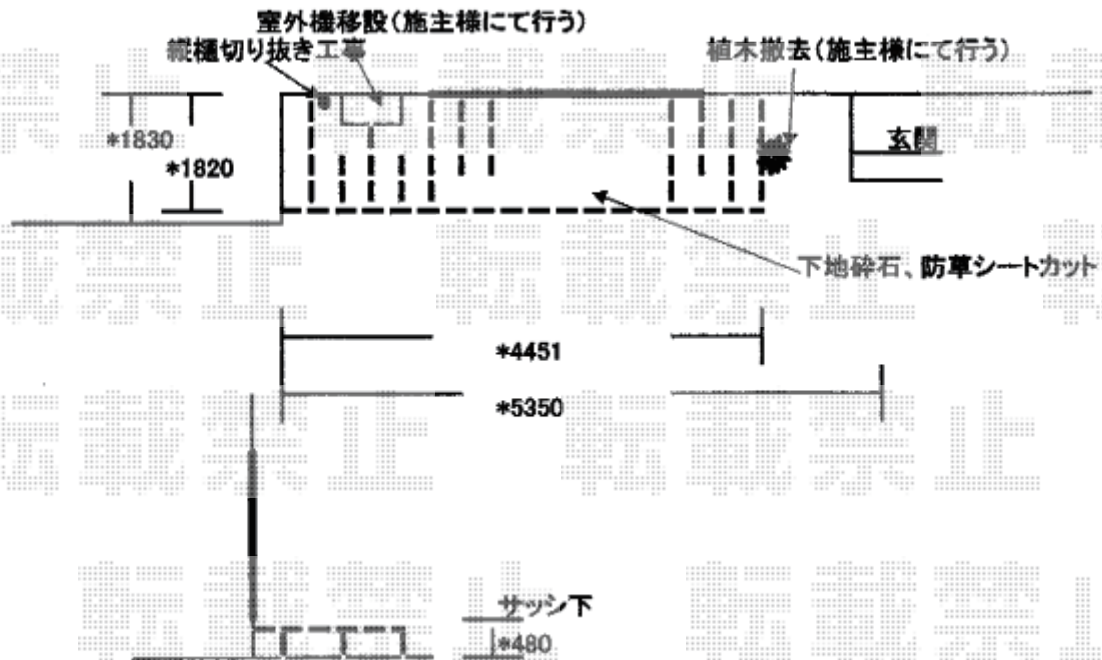

ウッドデッキ 施工概略図

YKK AP リウッドデッキ 200
間口= 2.5間(4,451mm)
出幅= 6尺(1,820mm)
色： ナチュラルブラウン
床板： 縦貼り
幕板： 標準幕板
束柱： Tタイプ(400~550mm) (色： プラチナステン)
追加部材： 上止め固定ねじ【ANK-PA7】×1セット

2019-1-567759

担当者

木附