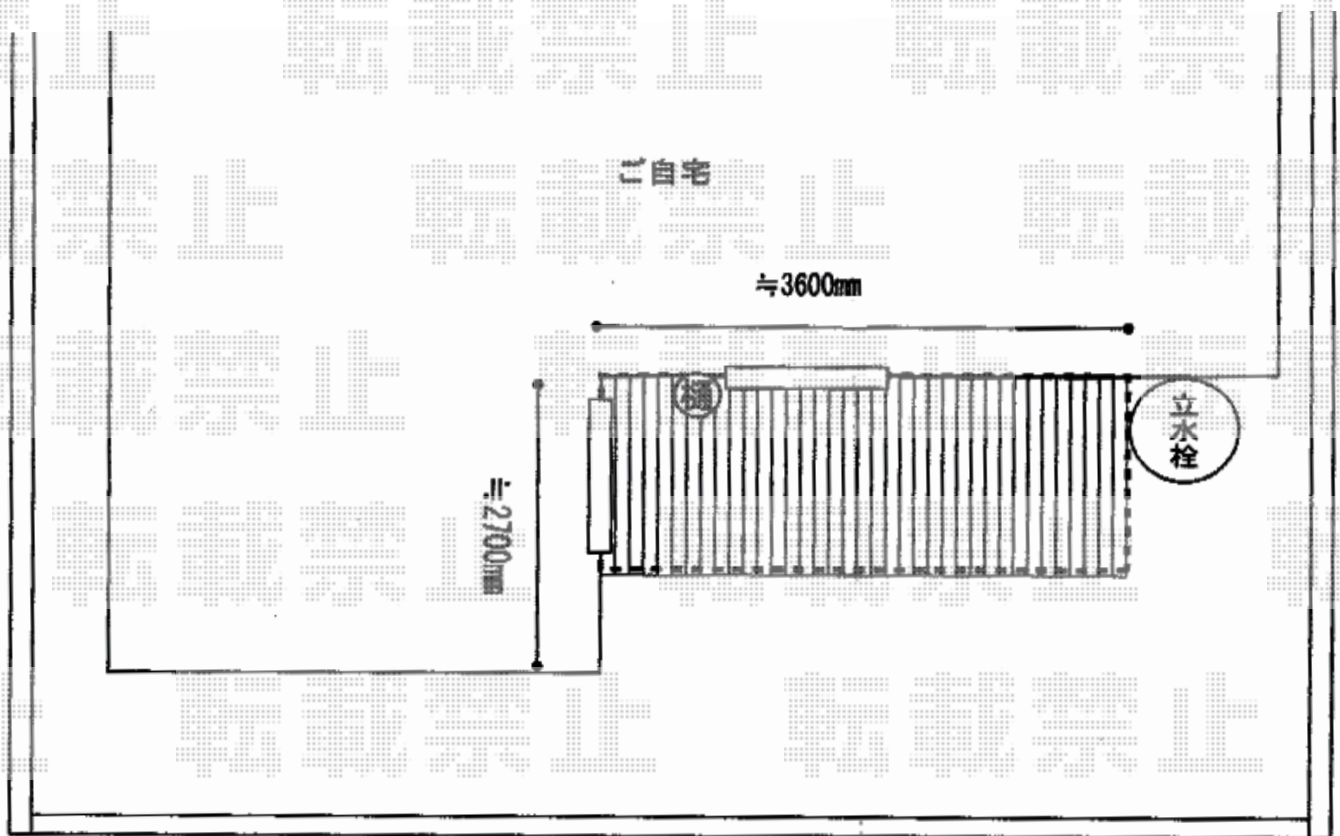

# ウッドデッキ 施工概略図

YKK AP リウッドデッキ 200  
間口= 2.0間(3,651mm)  
出幅= 6尺(1,820mm)  
色： レッドブラウン  
床板： 縦貼り  
幕板： 標準幕板  
束柱： Sタイプ(550mm) (色：カームブラック)  
追加部材： 上止め固定ねじ

2019-1-567772

担当者

木附