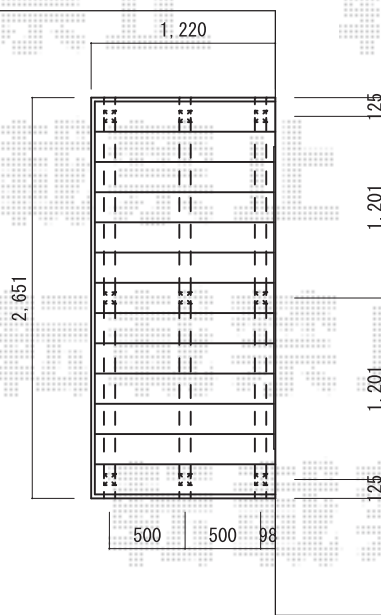

ウッドデッキ 施工概略図

YKK AP リウッドデッキ 200

間口= 1.5間 (2,651mm)

出幅= 4尺 (1,220mm)

色： ホワイトブラウン

床板： 縦貼り

幕板： 標準幕板

束柱： Tタイプ (400~550mm) (色： プラチナステン)

平面図

立面図

2019-1-567778

担当者

木附