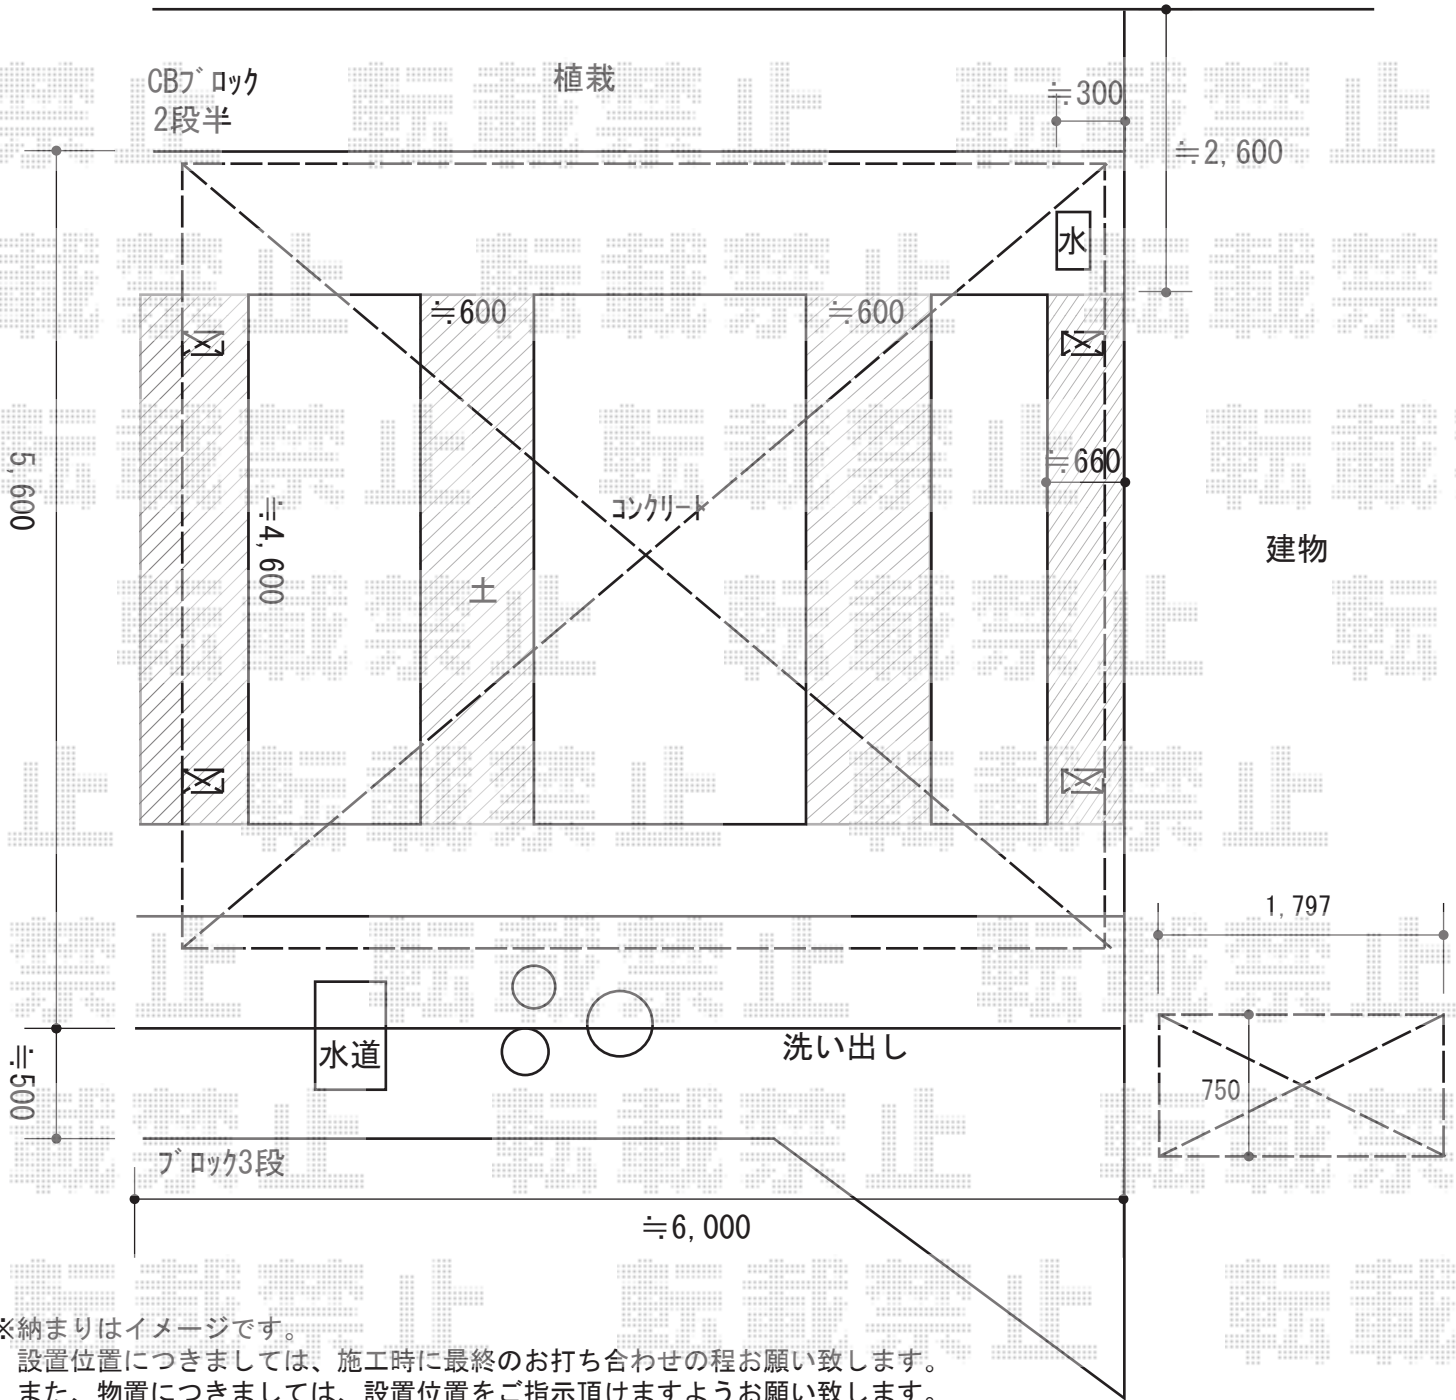

カーポート 施工概略図

ヨド物置 エスモ 一般型 1797×750×1959
 間口= 1,797mm
 奥行= 750mm
 高さ= 1,959mm
 色：PW(プレシャスホワイト)
 屋根タイプ：標準型
 耐荷重タイプ：一般型
 棚タイプ：標準棚タイプ
 数量：1台

YKK AP レイナポートグラン M合掌 積雪~20cm対応
 幅= 6,014mm (23+30)
 奥行= 5,768mm
 色：プラチナステン
 屋根材：熱線遮断ポリカーボネート(クリアマット)
 柱仕様：ハイルーフ柱仕様(有効高 約2,350mm)

YKK AP 【外観左側 設置】レイナポートグラン サイドパネル
 奥行サイズ：長さ57用
 高さ= 2段*H=1,873mm
 色：プラチナステン
 パネル材：熱線遮断ポリカーボネート(クリアマット)
 柱仕様：ハイルーフ柱仕様/間柱 1本

※納まりはイメージです。
 設置位置につきましては、施工時に最終のお打ち合わせの程お願い致します。
 また、物置につきましては、設置位置をご指示頂けますようお願い致します。