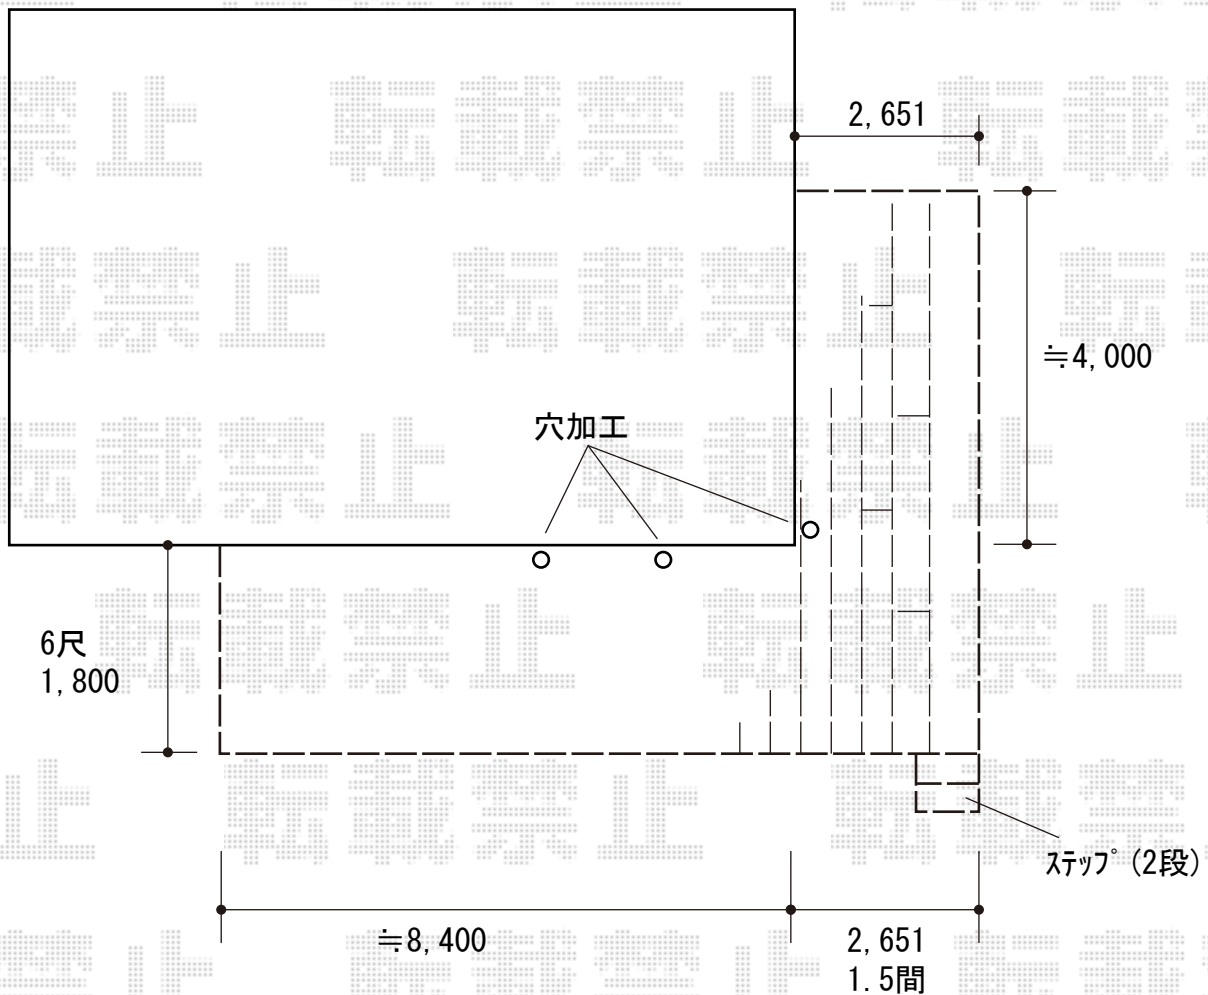

ウッドデッキ 施工概略図

YKK AP リウッドデッキ 200

間口= 約11,051mm

出幅= 6尺 (1,820mm) ・ 約5,820mm

色： ナチュラルブラウン

床板： 縦貼り (一部縦貼り)

幕板： 標準幕板

束柱： Tタイプ (400~550mm) (色： プラチナステン)

YKK AP リウッドステップ5型Sタイプ (2段) ×1台

色： ナチュラルブラウン

2019-1-567841

担当者

木附