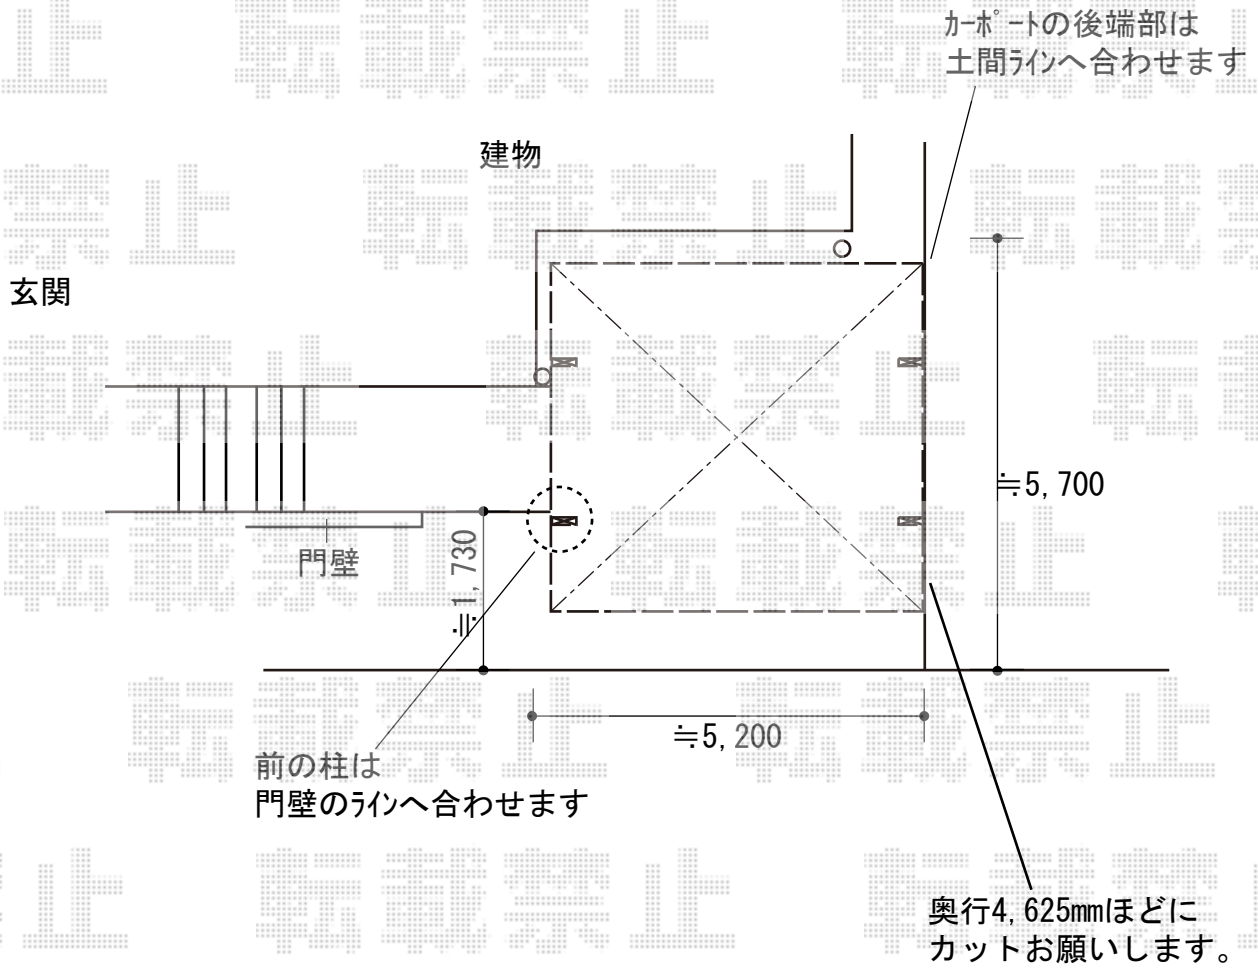

カーポート 施工概略図

YKK AP レイナツインポートグラン 積雪～20cm対応
幅= 5,097mm
奥行= 5,052mm
色： プラチナステン
屋根材： 熱線遮断ポリカーボネート(クリアマット)
柱仕様： ハイルフ柱仕様 (有効高 約2,350mm)

※納まりはイメージです。

2019-1-567936

担当者

伊野

エクスショップ

現場状況や作図制限により概略図の内容と多少の違いが生じることがございます。
施工時は、現場優先とさせて頂きたく思いますので、お立会い頂き、最終のご指示のほど、何卒、宜しくお願い致します。
全ての著作権はエクスショップに帰属します。当社とのお取引目的以外の使用・複製・転載は如何なる場合も禁止しております。