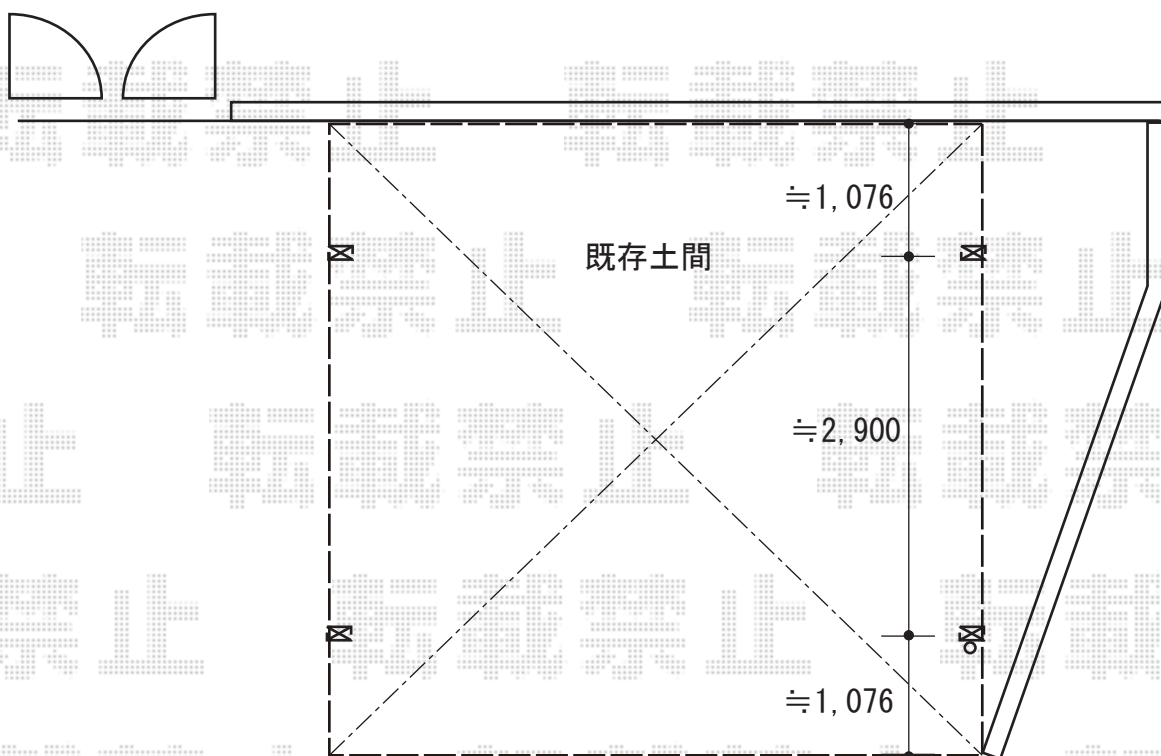

# カーポート 施工概略図

YKK AP レイナツインポートグラン 積雪~20cm対応

幅= 5,392mm

奥行= 5,052mm

色： プラチナステン

屋根材： 熱線遮断ポリカーボネート（トーマイマツ/すりガラス調）

柱仕様： 標準柱仕様（有効高 約2,000mm）

YKK AP レイナツインポートグラン 屋根ふき材補強部品

数量： 2セット

色： カームブラック\*1色のみ

2019-1-567964

担当者

木挽

エクスショップ

現場状況や作図制限により概略図の内容と多少の違いが生じることがございます。  
施工時は、現場優先とさせて頂きたく思いますので、お立会い頂き、最終のご指示のほど、何卒、宜しくお願い致します。  
全ての著作権はエクスショップに帰属します。当社とのお取引目的以外の使用・複製・転載は如何なる場合も禁止しております。