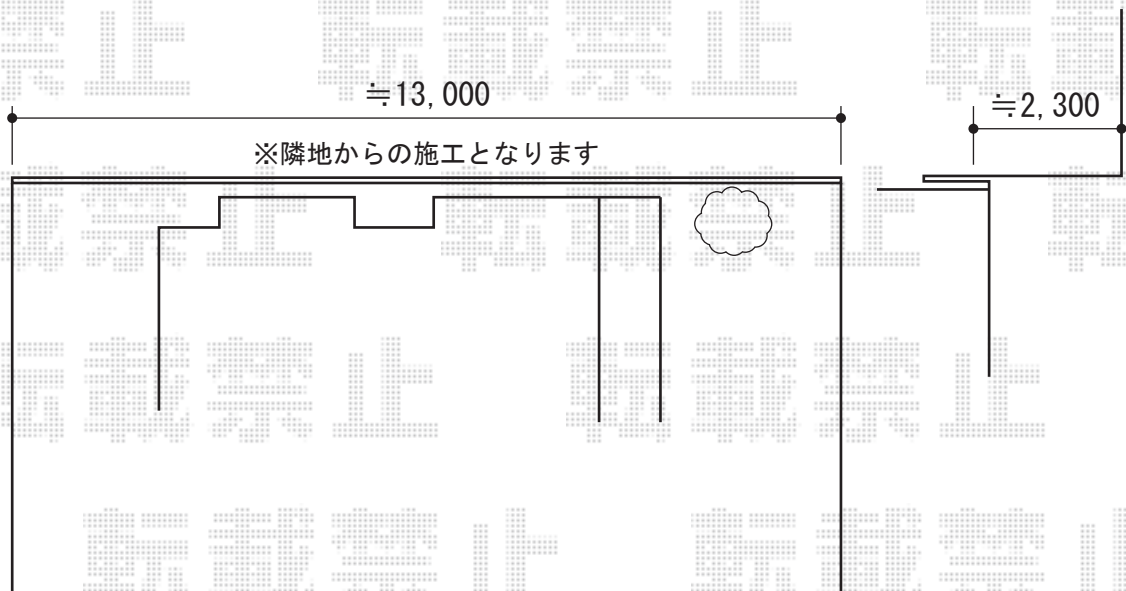

フェンス 施工概略図

LIXIL (TOEX) プレスタフェンス 2型 細たて棧 フリーポールタイプ
本体1枚 (W×H) = T-8 (1,979.5×720mm) × 7枚
柱: T-8 × 8本
部品セット: 8セット
端部キャップA: 1セット
色: オータムブラウン

2019-1-567977

担当者

田中