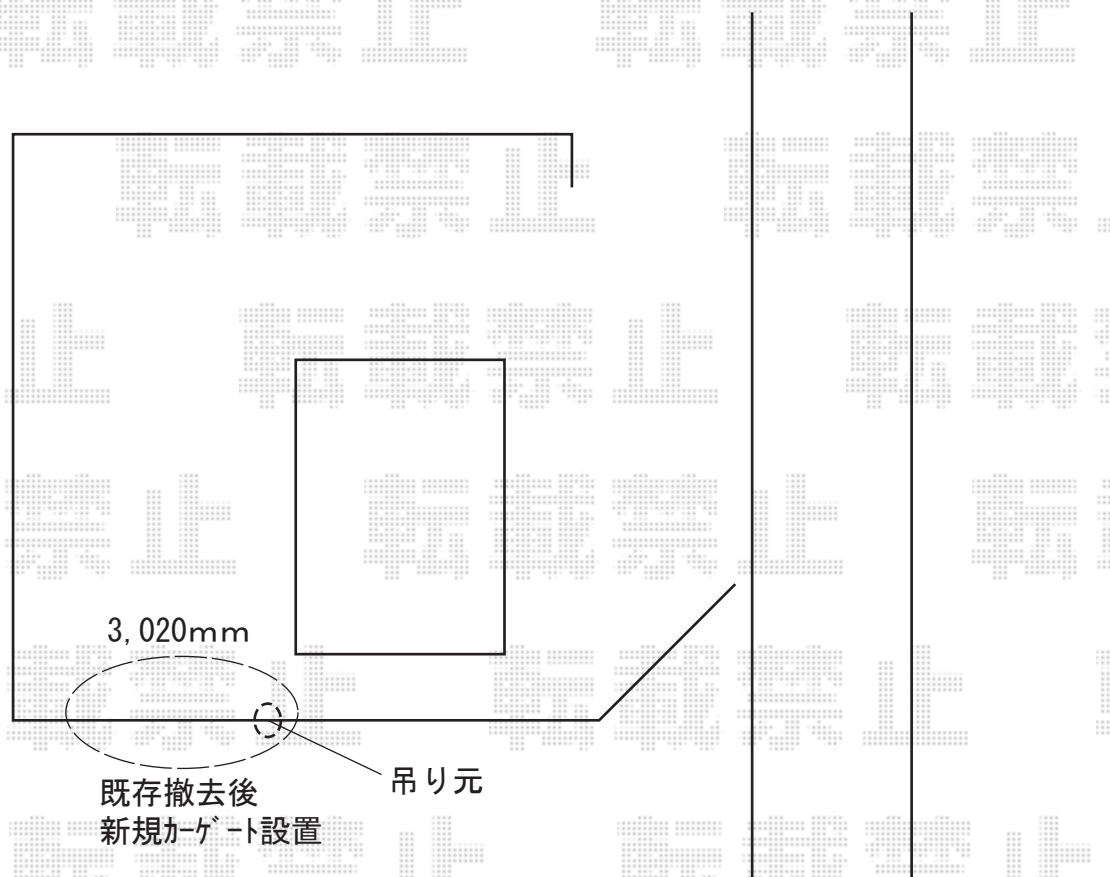

カーゲート 施工概略図

Value Select トリップゲート NC型 ノンキャスト 片開き 30S
開口幅= 2,870mm
全幅= 3,020mm
たたみ幅= 654mm
高さ= 1,231mm
色： ダークブロンズ
キャスター数： 0個
落棒数： 1本

2019-1-567990

担当者

山中