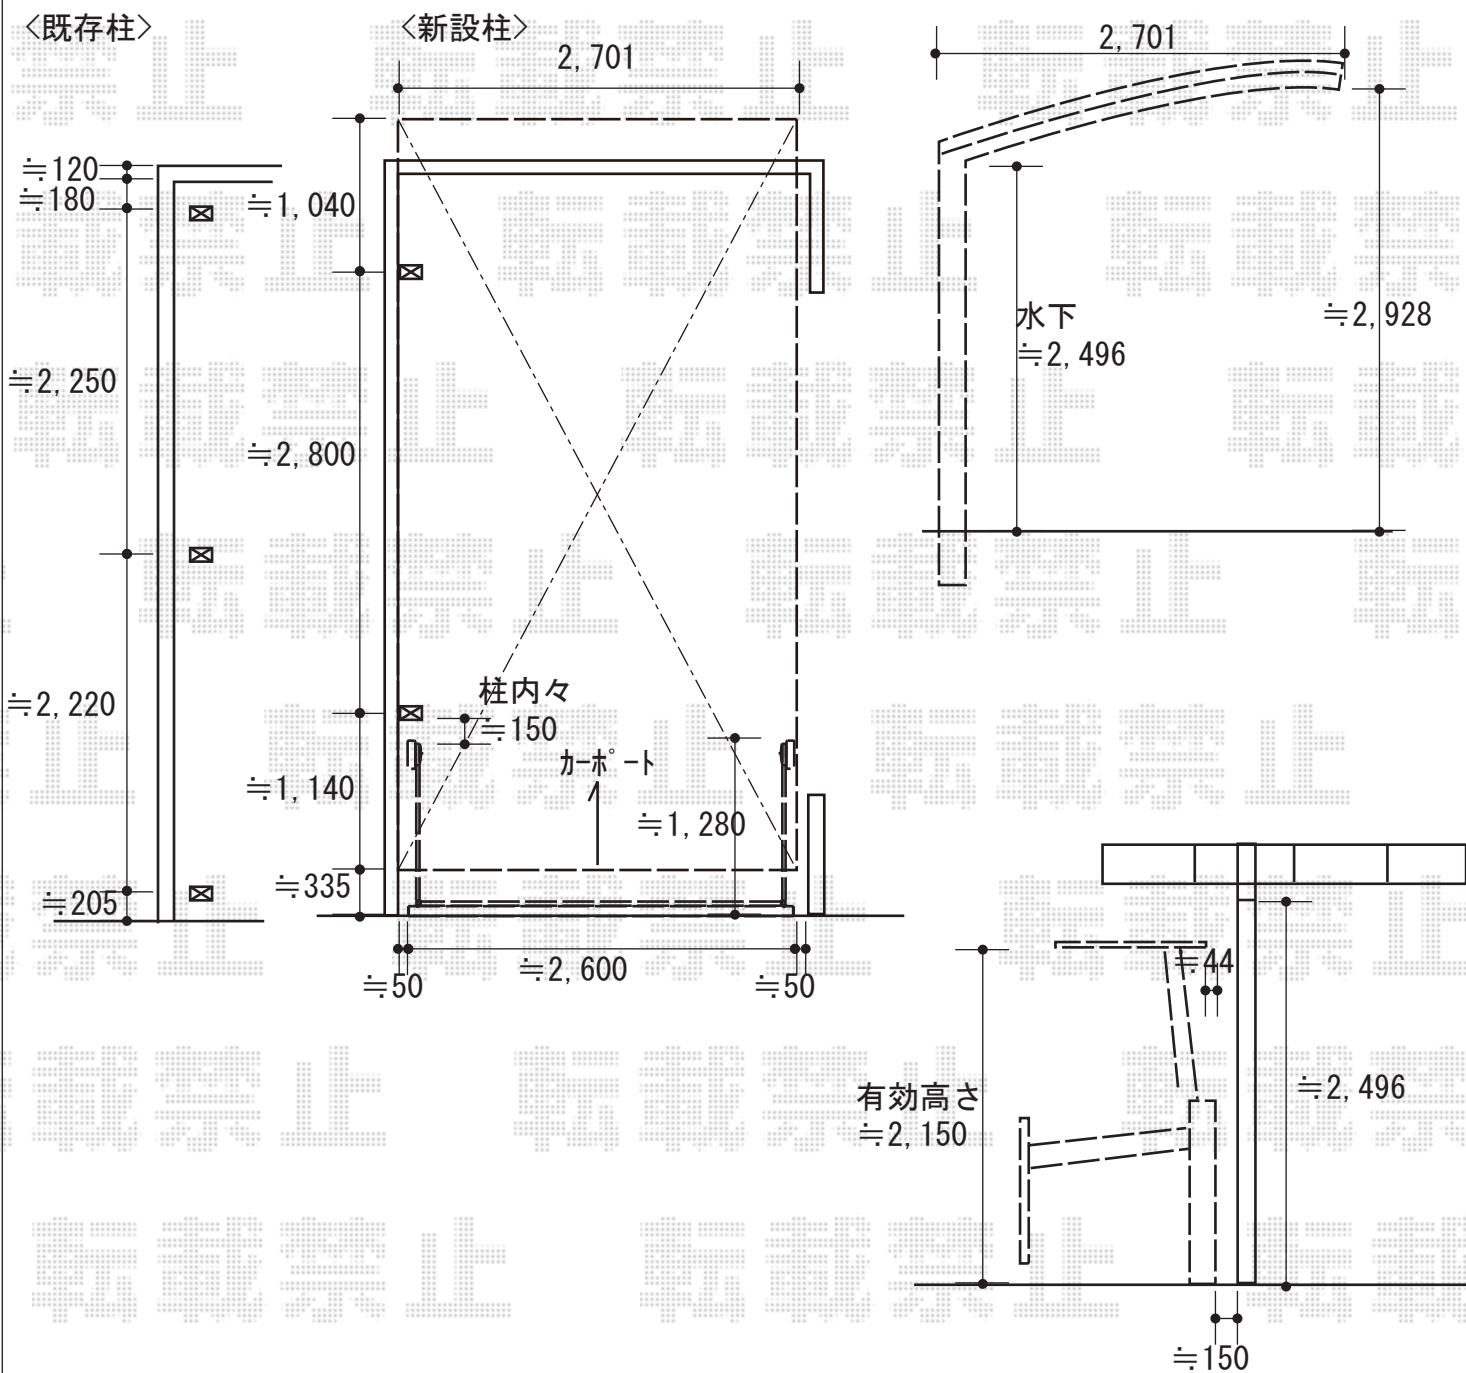

カーポート+カーゲート 施工概略図

LIXIL ネスカR (ラウンドスタイル) 積雪~20cm対応
 幅= 2,701mm
 奥行= 4,980mm
 色: オータムブラウン
 屋根材: ポリカーボネート (クリアブラウン)
 柱仕様: ロング柱25仕様 (有効高 約2,500mm)

LIXIL (TOEX) オーバードアS1型 手動式
 本体 (W×H) = 《特注》 (2,600mm × 1,000mm)
 色: オータムブラウン
 柱仕様: ハイーフ柱仕様 (有効通過高2,150mm)
 駆動: 手動式

2019-1-567996

担当者

新西