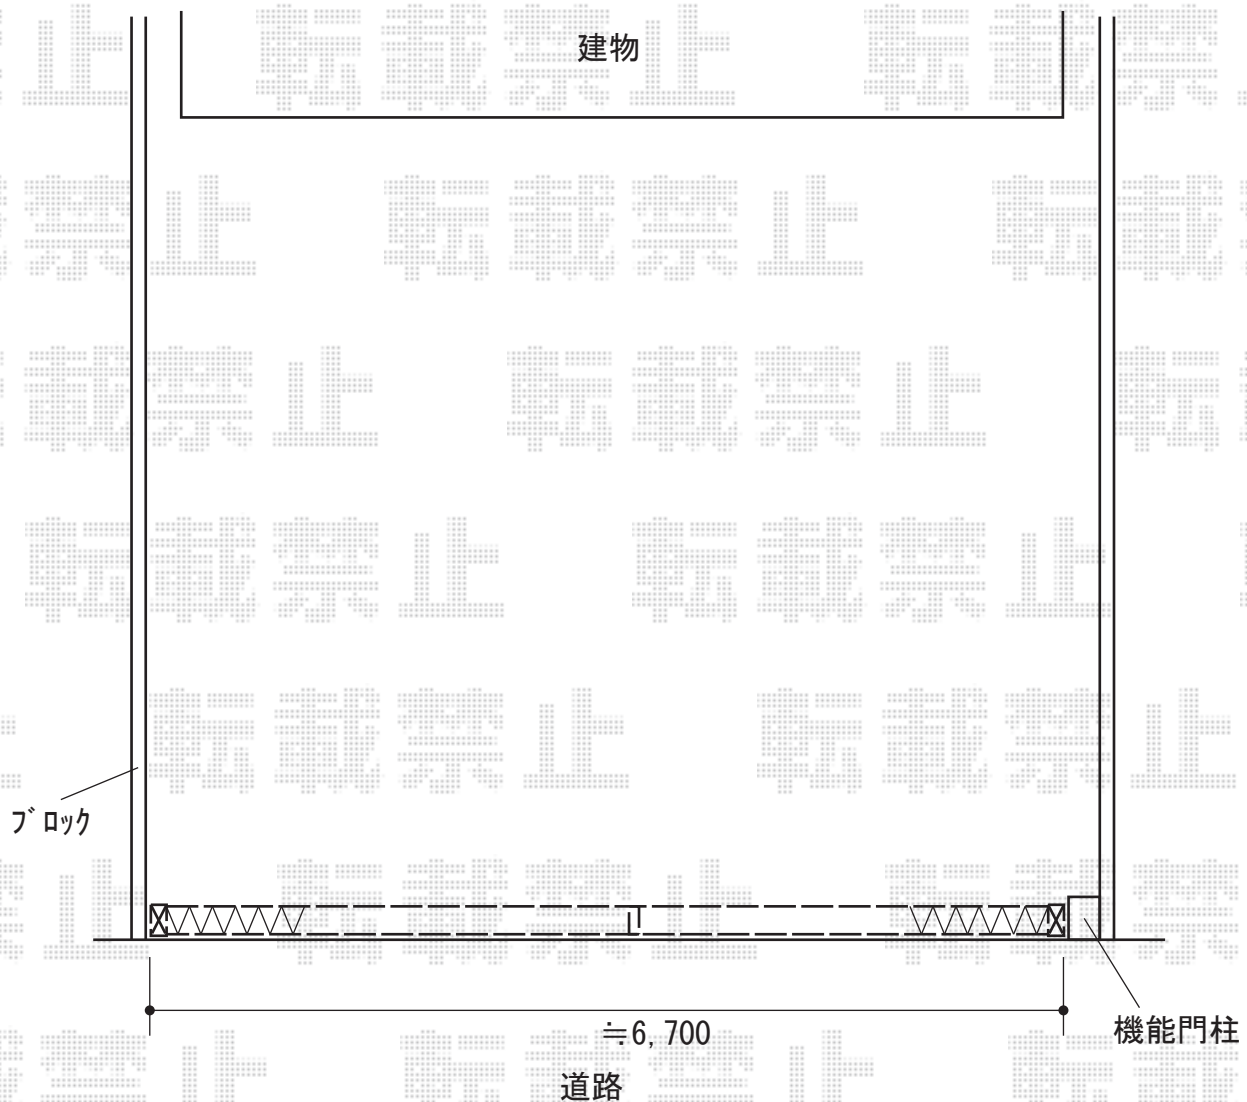

カーゲート 施工概略図

LIXIL (TOEX) アルシャインII H型 Aタイプ ノンレール両開き
開口幅= 6,579mm
全幅= 6,715mm
たたみ幅= 575mm+561mm
高さ= 1,250mm
色： オータムブラウン
キャスター数： 4箇所
落棒数： 4本

2019-1-568027

担当者

山中