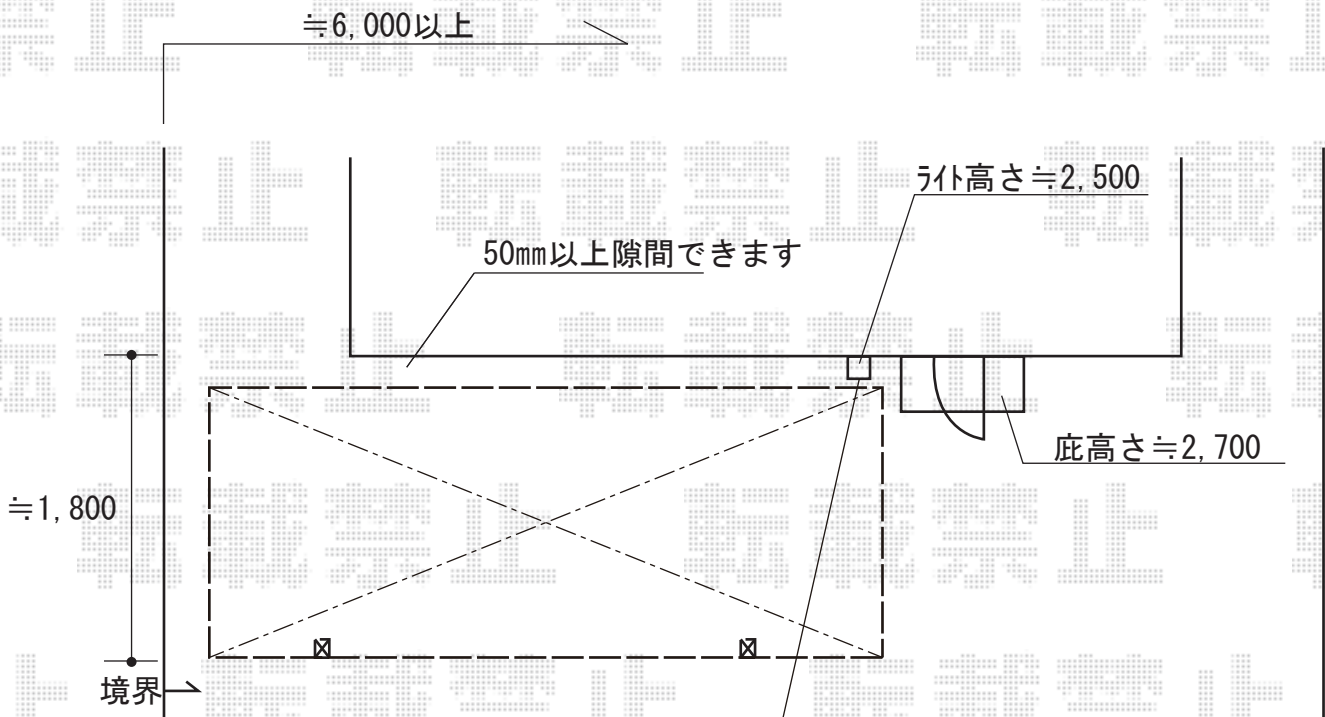

# カーポート 施工概略図

YKK AP <ご提案>エフルージュグラン 積雪~20cm対応

幅= 2,423mm 奥行= 5,052mm

色： プラチナステン

屋根材： ポリカーボネート（トーマイマット）

柱仕様： ハイルフ柱仕様（有効高 約2,350mm）

YKK AP エフルージュグラン 水平式物干し（カーポート柱用）標準 2本入×1セット

色： プラチナステン

※納まりはイメージです。

※ライトと干渉する際は、  
50mm以上空けて施工致します。

2019-1-568057	担当者	村上（公）
---------------	-----	-------