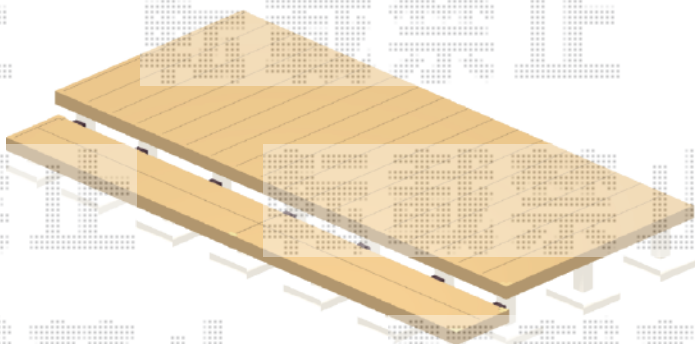

ウッドデッキ 施工概略図

YKK AP リウッドデッキ 200
間口= 2.0間 (3,651mm) 出幅= 5尺 (1,520mm)
色： ホワイトブラウン
床板： 縦貼り 幕板： 標準幕板
束柱： Sタイプ (550mm) (色： プラチナステン)

YKK AP リウッドデッキ200 段床セット 正面タイプ1段
間口= 2.0間用
追加部材： アルミ製束柱Sタイプ (2本入) × 2セット
色： ホワイトブラウン/束柱色： プラチナステン

【イメージ図】

2019-1-568063

担当者

木附