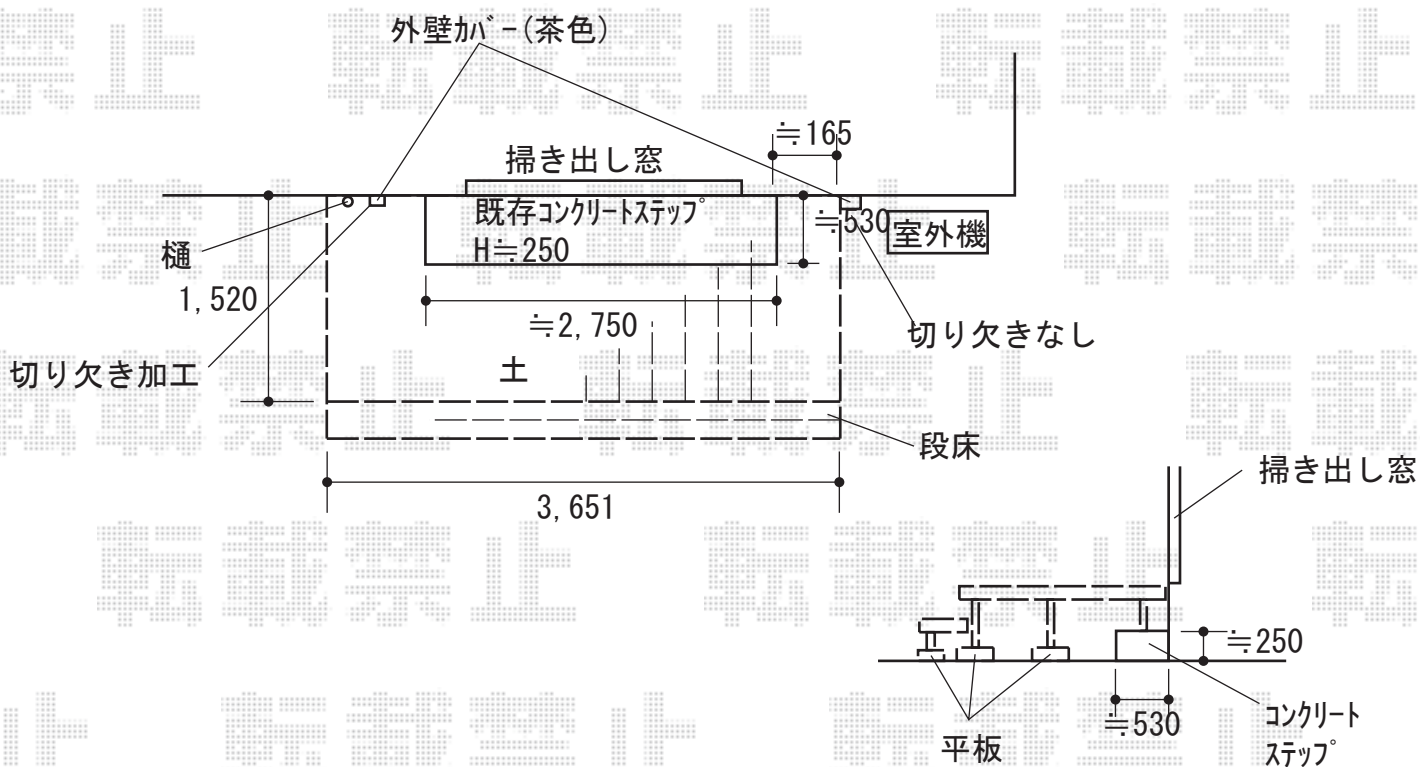

ウッドデッキ 施工概略図

YKK AP リウッドデッキ 200
 間口= 2.0間 (3,651mm) 出幅= 5尺 (1,520mm)
 色： ホワイトブラウン
 床板： 縦貼り 幕板： 標準幕板
 束柱： Sタイプ (550mm) (色： プラチナステン)

YKK AP リウッドデッキ200 段床セット 正面タイプ1段
 間口= 2.0間用
 追加部材： アルミ製束柱Sタイプ (2本入) × 2セット
 色： ホワイトブラウン/束柱色： プラチナステン

【イメージ図】

2019-1-568063

担当者

木附