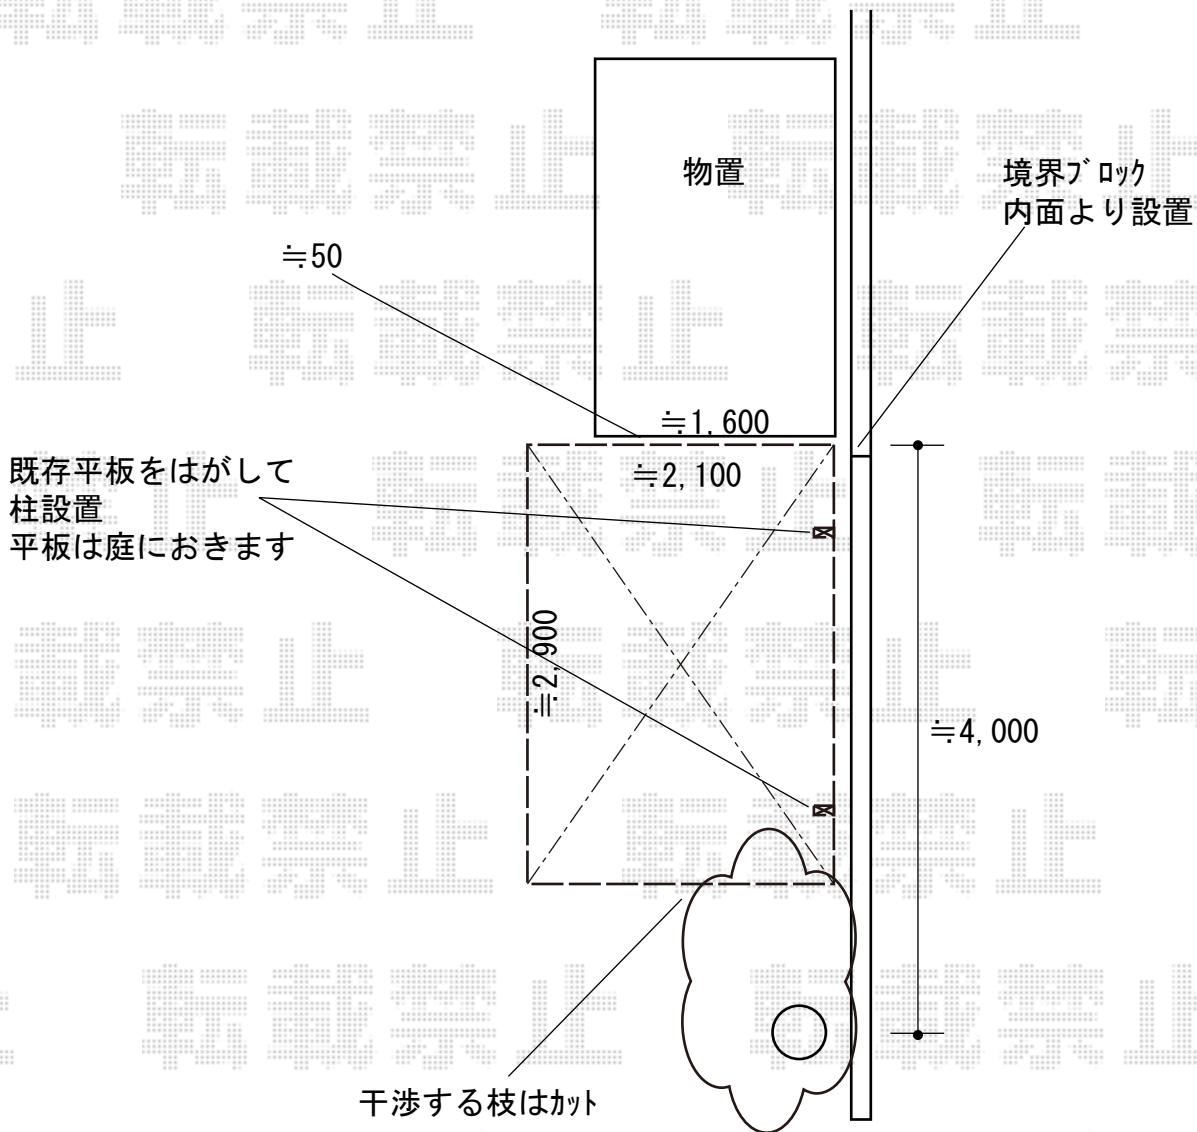

カーポート 施工概略図

YKK AP レイナポートグランミニ 積雪~20cm対応
幅= 2,100mm
奥行= 2,904mm (4台用)
色: プラチナステン
屋根材: ポリカーボネート (トーマイマット)
柱仕様: 標準柱仕様 (有効高 約1,814mm)

2019-1-568131

担当者

村上 (公)