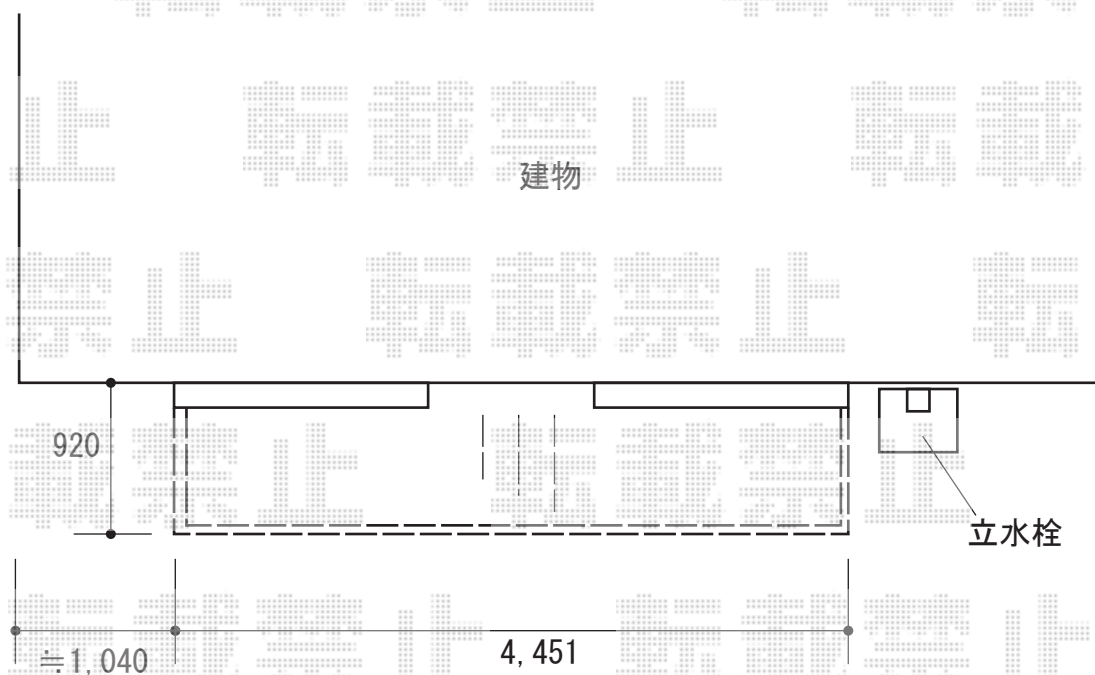

ウッドデッキ 施工概略図

YKK AP リウッドデッキ 200
間口= 2.5間(4,451mm)
出幅= 3尺(920mm)
色： ナチュラルブラウン
床板： 縦貼り
幕板： 標準幕板
束柱： Tタイプ(400~550mm) (色：カームブラック)

2019-1-568147

担当者

木附