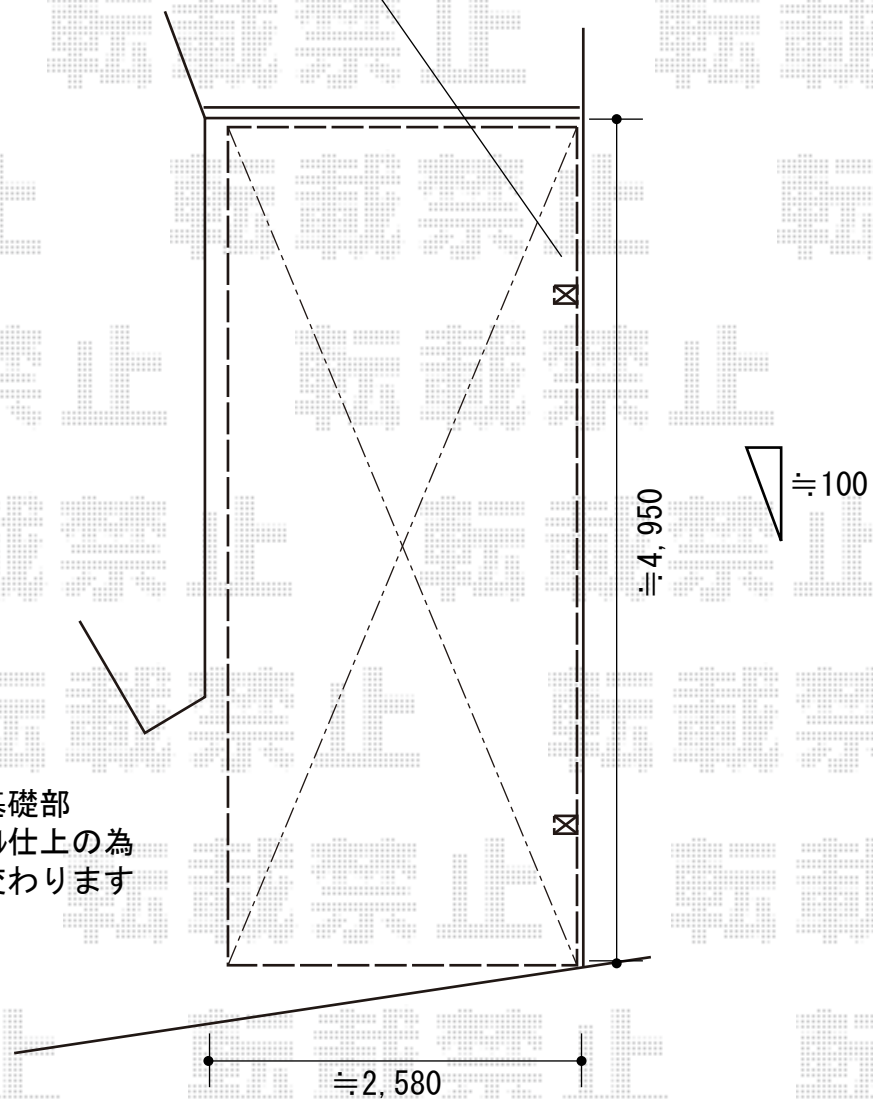

カーポート 施工概略図

YKK AP レイナポートグラン 積雪~20cm対応
幅= 2,400mm
奥行= 5,052mm
色： プラチナステン
屋根材： 熱線遮断ポリカーボネート（アースブルーマット調）
柱仕様： ハイルーフ柱仕様（有効高 約2,350mm）

納まりイメージ

干渉物（配管等）
発生時は要相談

柱基礎部
丸外仕上の為
色変わります

柱後ろに
基礎確保の為
≧30以上
クリアランス
取ります

2019-1-568164