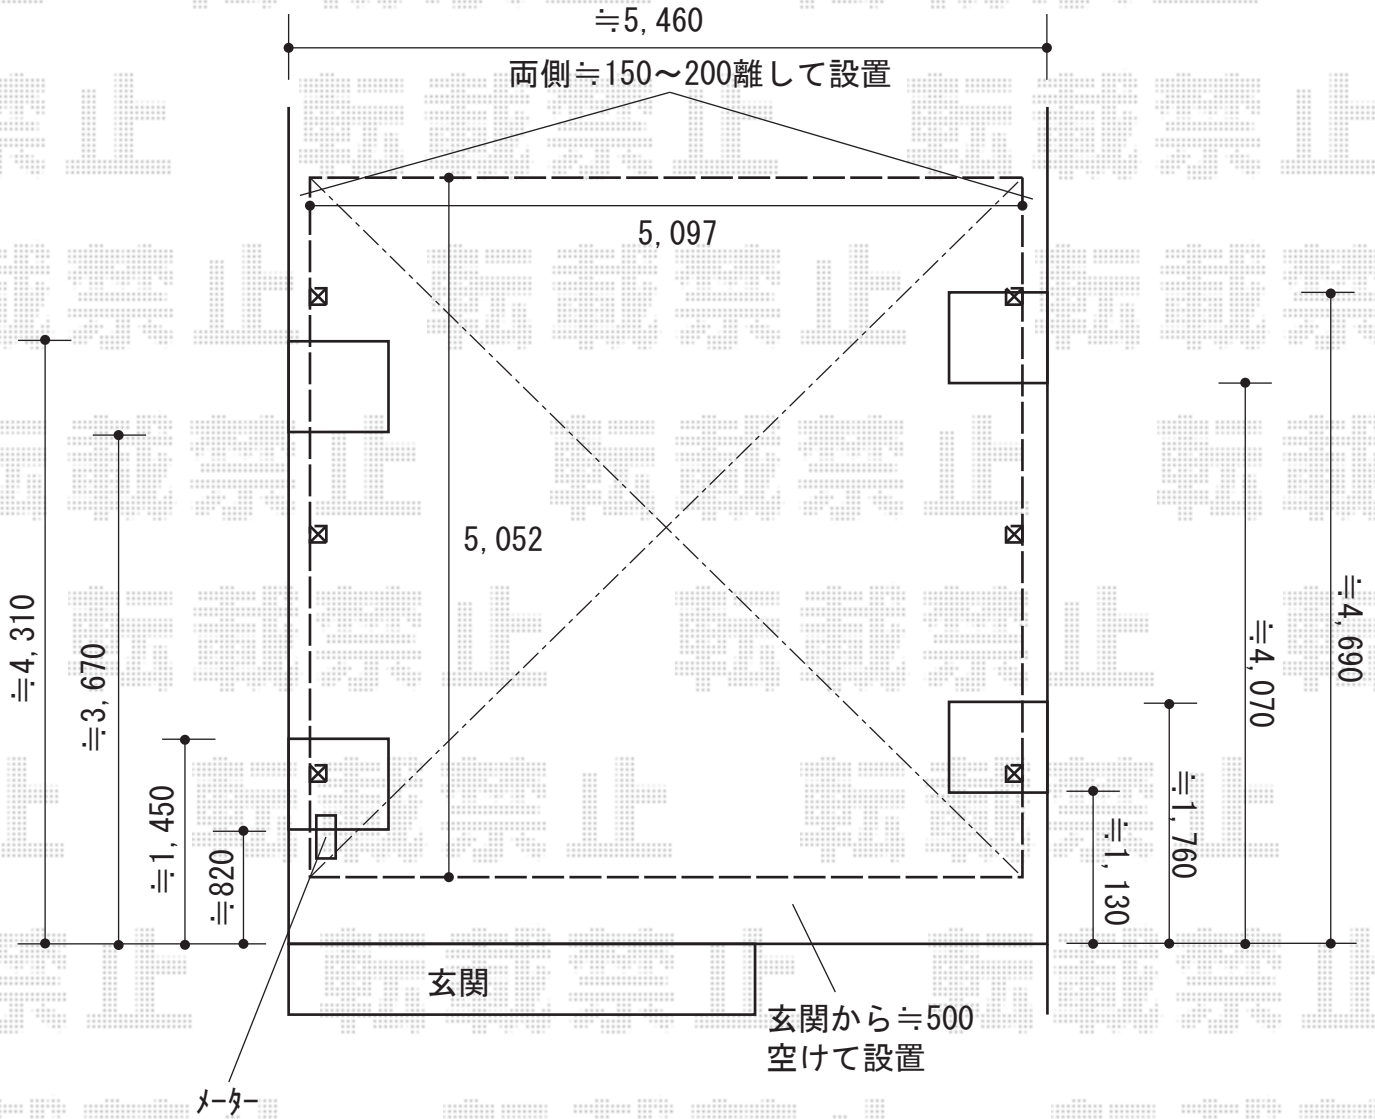

カーポート 施工概略図

YKK AP レイナツインポートグラン50 積雪~50cm対応/6本柱
 幅= 5,097mm
 奥行= 5,052mm
 色： プラチナステン
 屋根材： 熱線遮断ポリカーボネート（アースブルーマット調）
 柱仕様： ハイルフ柱仕様（有効高 約2,300mm）

2019-1-568210

担当者

新西