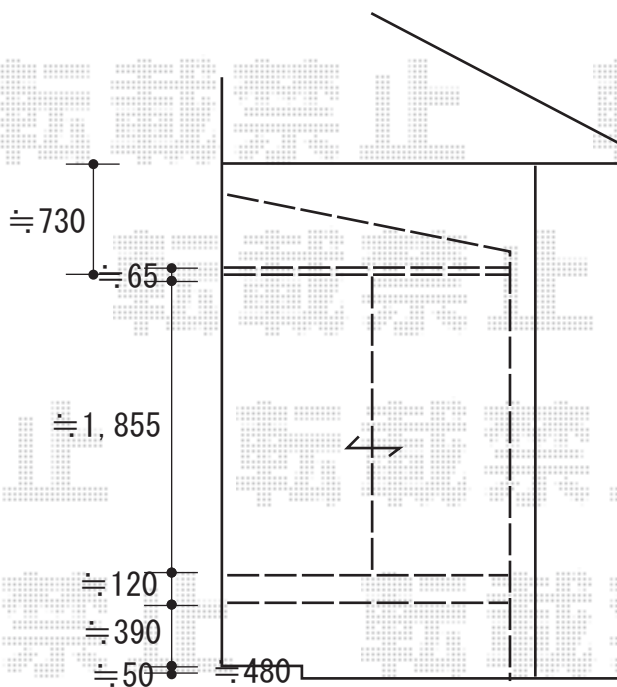

エクステリア工事 施工概略図

LIXIL サニージュ F型 床納まり ランマ無 積雪～20cm対応 \*片袖納まり  
 寸法= 間口 関東1.5間 (2,730mm) × 出幅 6尺 (1,785mm)  
 正面ユニット： テラス (4枚建)  
 側面ユニット： 【外観左側】高窓 (2枚建) / 【外観右側】なし  
 色： オータムブラウン ・ 屋根材： ポリカーボネート (クリアマット・すりガラス調)  
 床材： 塩ビデッキボード (グレー) ・ ガラス仕様： ガラス (透明5mm)  
 施工方法： 上止め仕様 ・ 追加部材： 床長尺・長尺束 / 片袖納まり用部材一式