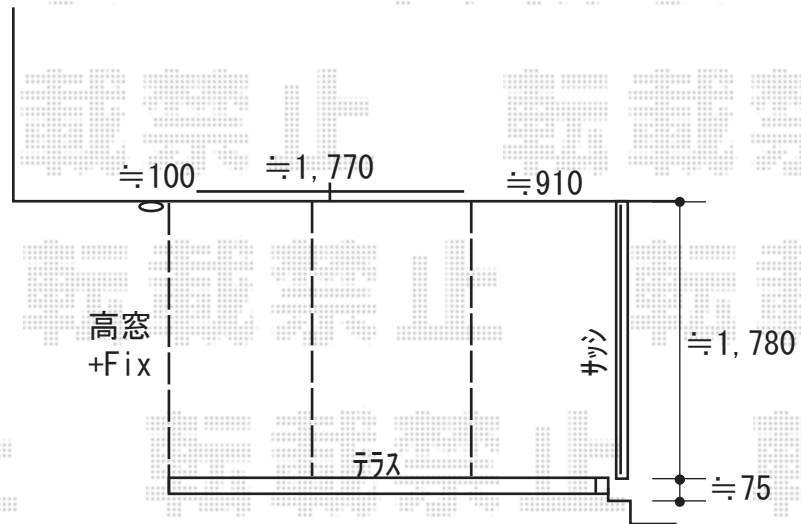

エクステリア工事 施工概略図

LIXIL サニージュ F型 床納まり ランマ無 積雪～20cm対応 \*片袖納まり  
 寸法= 間口 関東1.5間 (2,730mm) × 出幅 6尺 (1,785mm)  
 正面ユニット： テラス (4枚建)  
 側面ユニット： 【外観左側】高窓 (2枚建) / 【外観右側】なし  
 色： オータムブラウン ・ 屋根材： ポリカーボネート (クリアマット・すりガラス調)  
 床材： 塩ビデッキボード (グレー) ・ ガラス仕様： ガラス (透明5mm)  
 施工方法： 上止め仕様 ・ 追加部材： 床長尺・長尺束 / 片袖納まり用部材一式