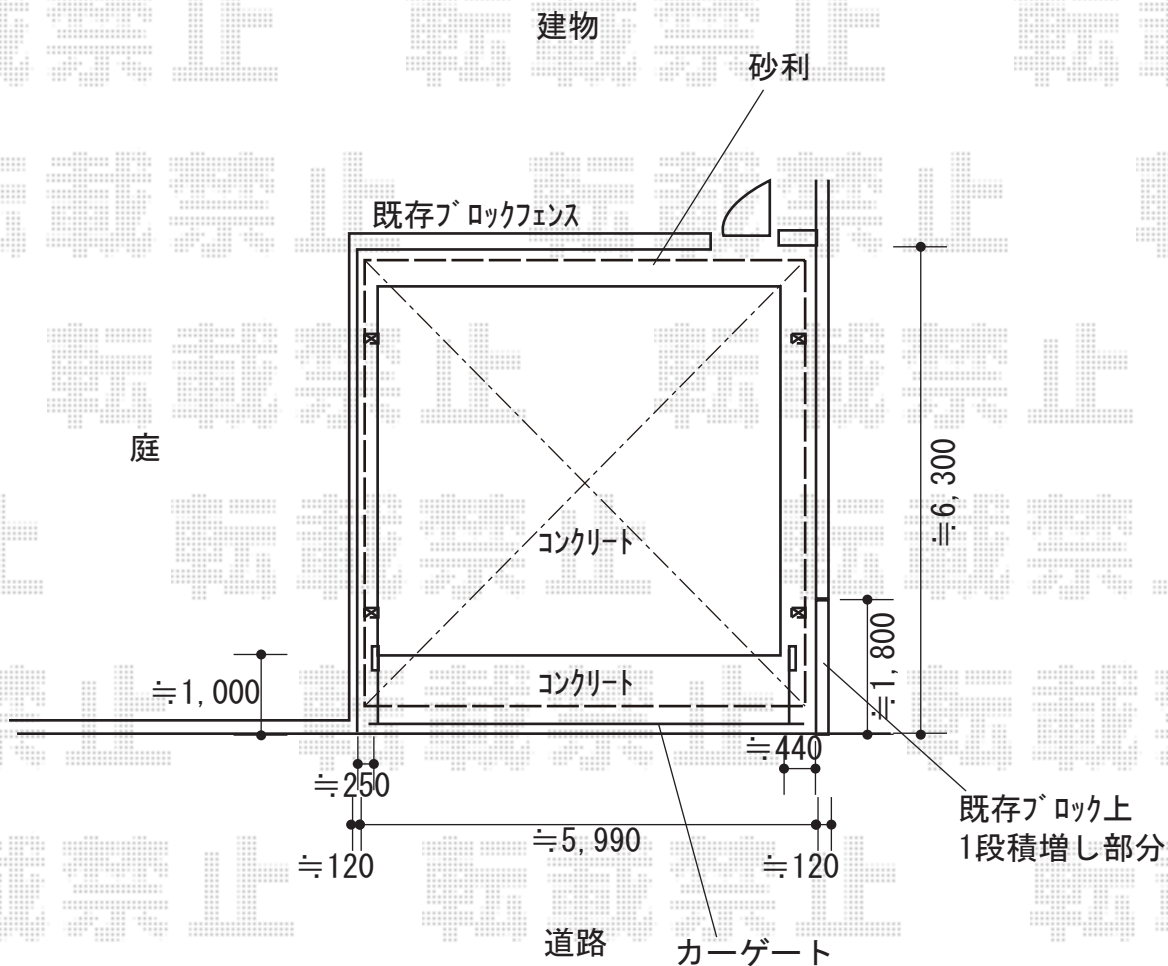

カーポート 施工概略図

YKK AP レイナツインポートグラン 積雪~20cm対応  
 幅= 5,983mm  
 奥行= 5,768mm  
 色: ブラウン  
 屋根材: ポリカーボネート (スモークブラウン)  
 柱仕様: ハイルフ柱仕様 (有効高 約2,355mm)

※納まりはイメージです。

2019-1-568215

担当者

伊野