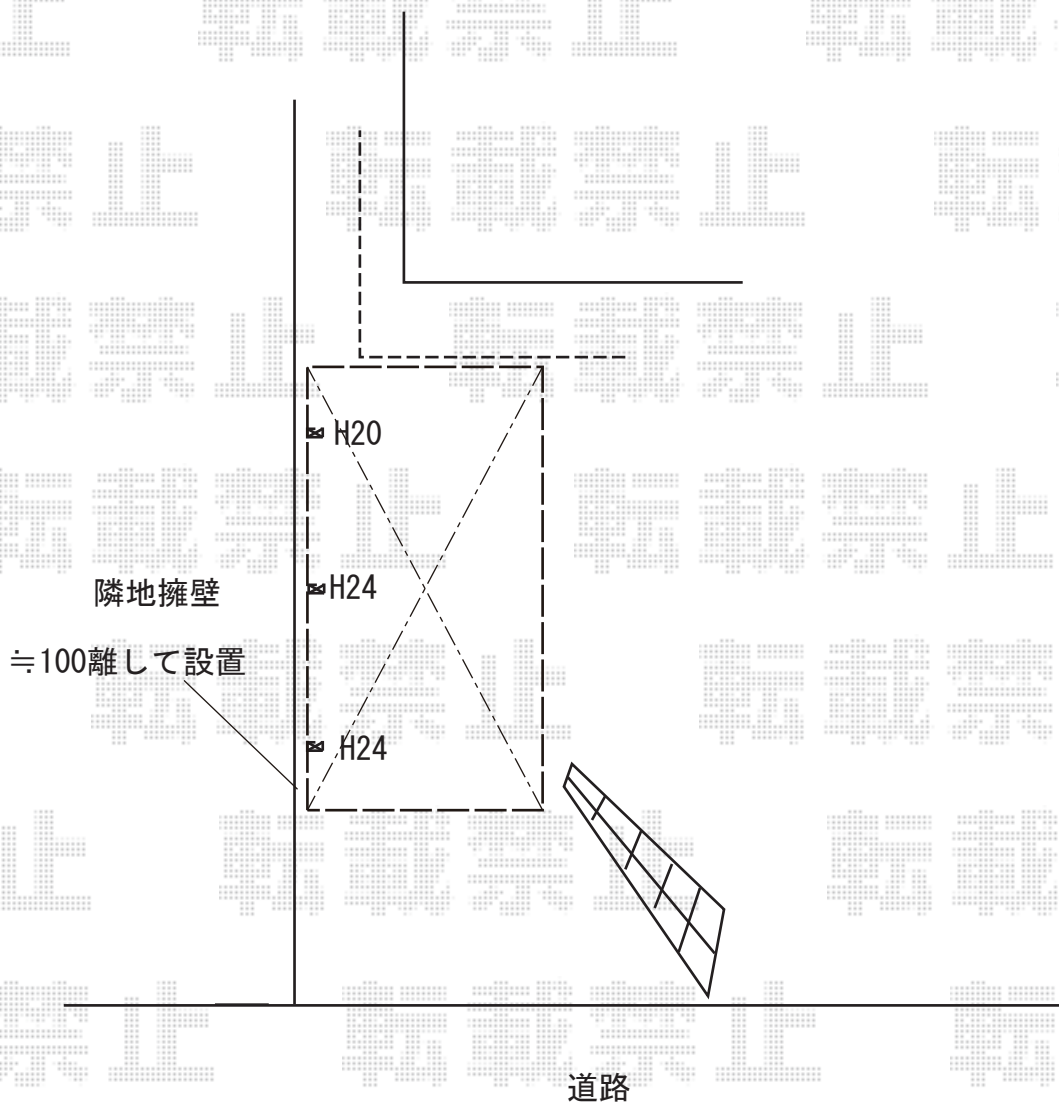

カーポート 施工概略図

YKK AP レイナポートグランZ 積雪~20cm対応/3本柱仕様

幅= 3,000mm

奥行= 5,768mm

色： ブラウン

屋根材： 熱線遮断ポリカーボネート(クリアマット)

柱仕様： 標準柱仕様（有効高 約2,000mm）×1本/ハイルーフ柱仕様（有効高 約2,350mm）×2本

2019-1-568376