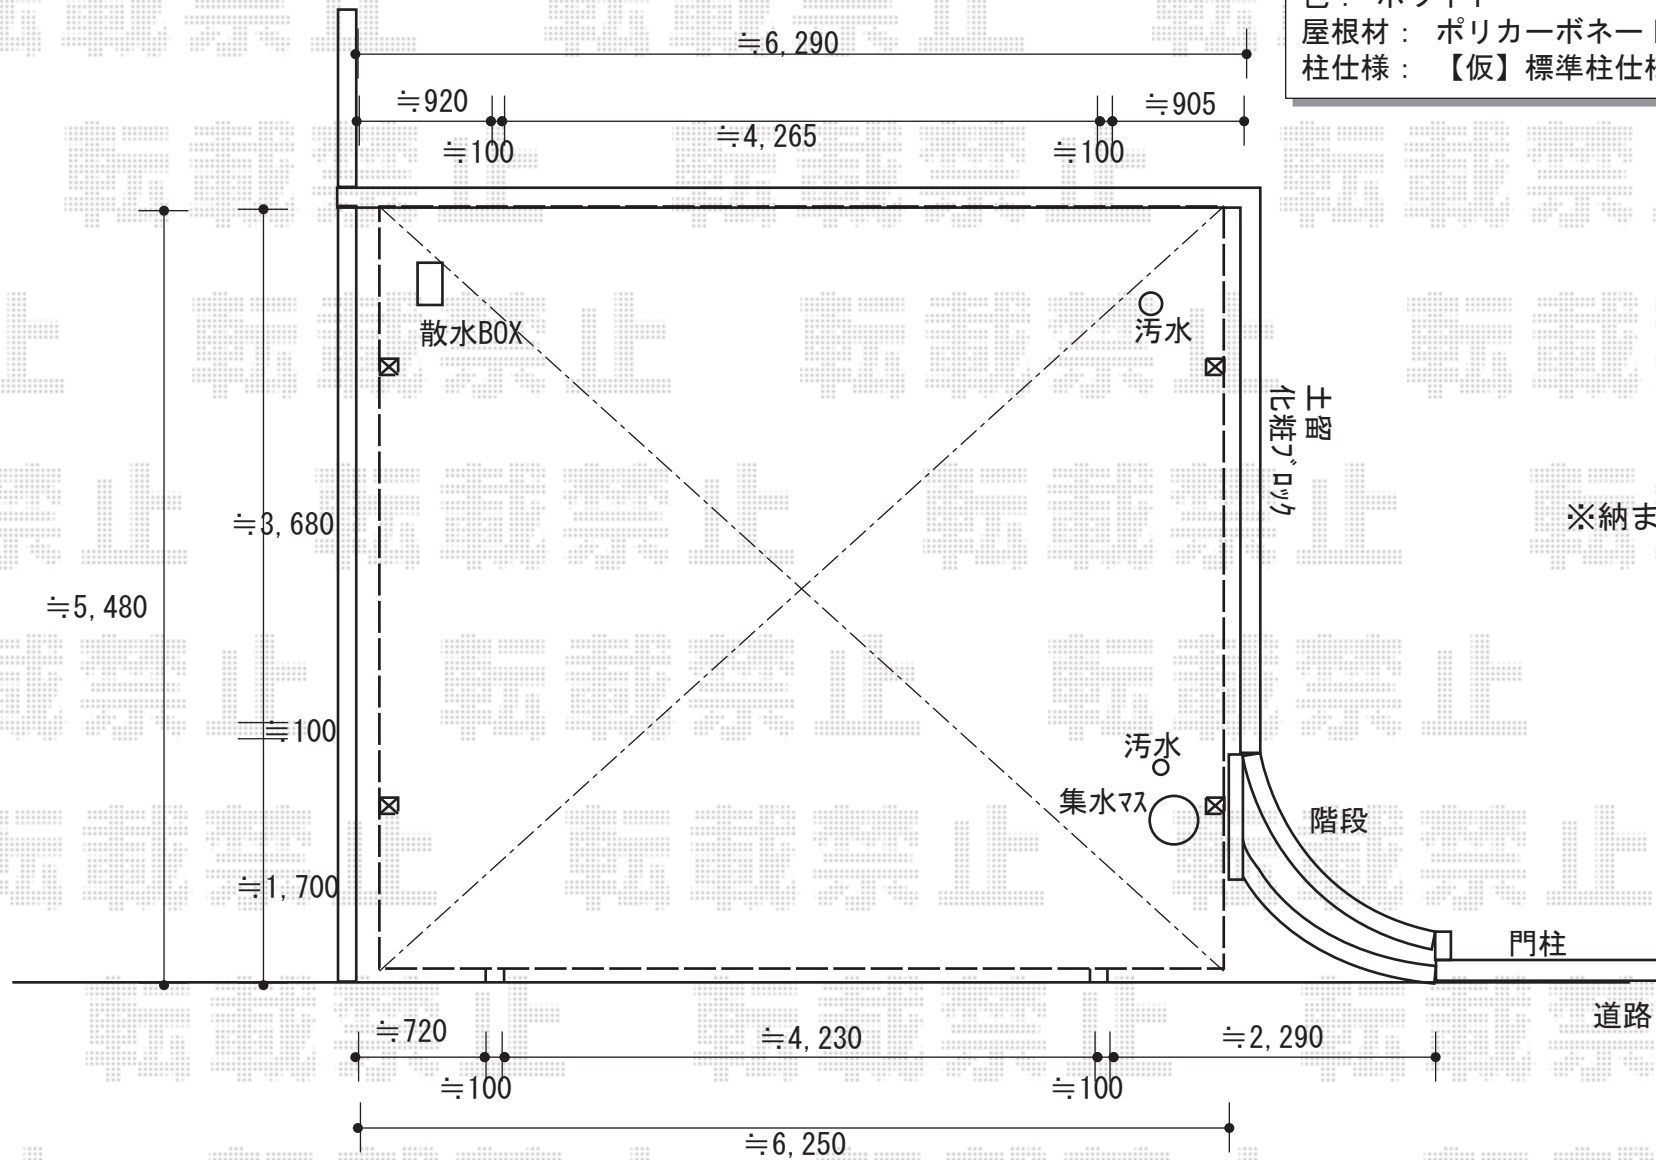

カーポート 施工概略図

LIXIL ネスカR (ラウンドスタイル) ワイド 積雪~20cm対応
 幅= 6,060mm
 奥行= 5,382mm
 色: ホワイト
 屋根材: ポリカーボネート (クリアマット・すりガラス調)
 柱仕様: 【仮】標準柱仕様 (有効高 約2,200mm)

※納まりはイメージです。