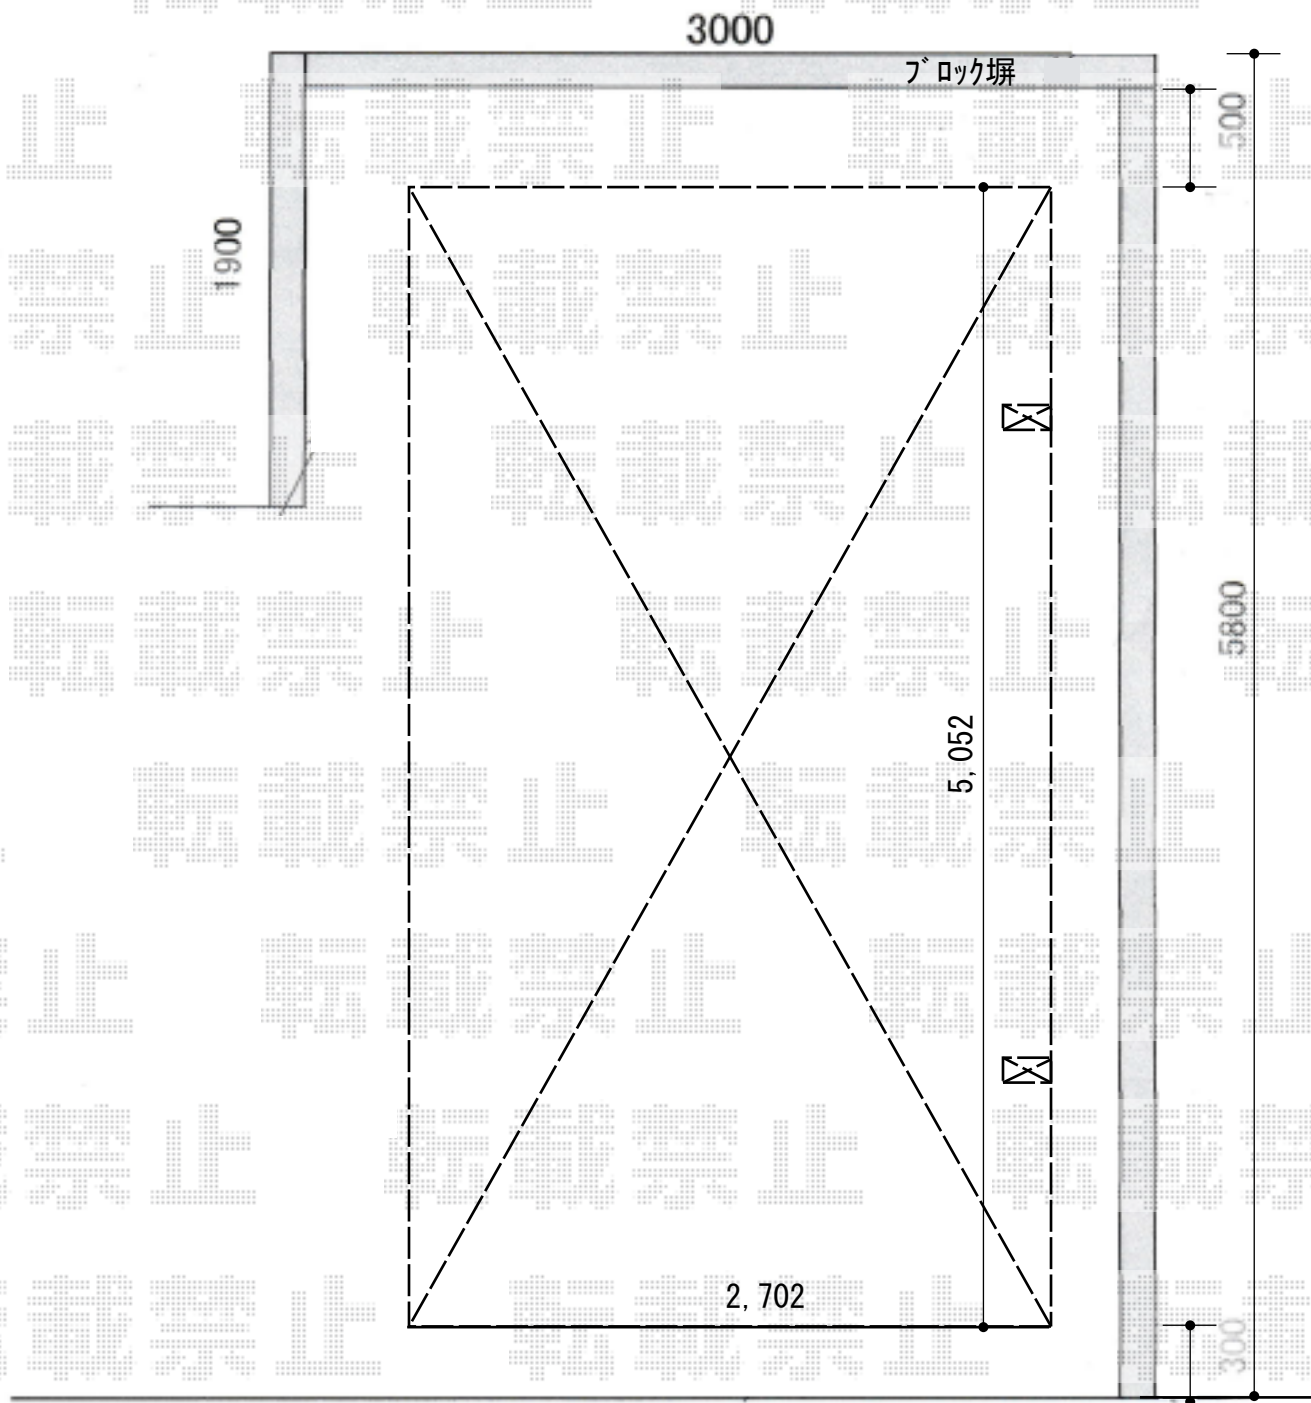

カーポート 施工概略図

YKK AP レイナキャップポートグラン 積雪~20cm対応
幅= 2,702mm
奥行= 5,052mm
色: ホワイト
屋根材: 熱線遮断ポリカーボネート (アースブルーマット調)
柱仕様: 標準柱仕様 (有効高 約2,000mm)

2019-1-568405

担当者

伊野