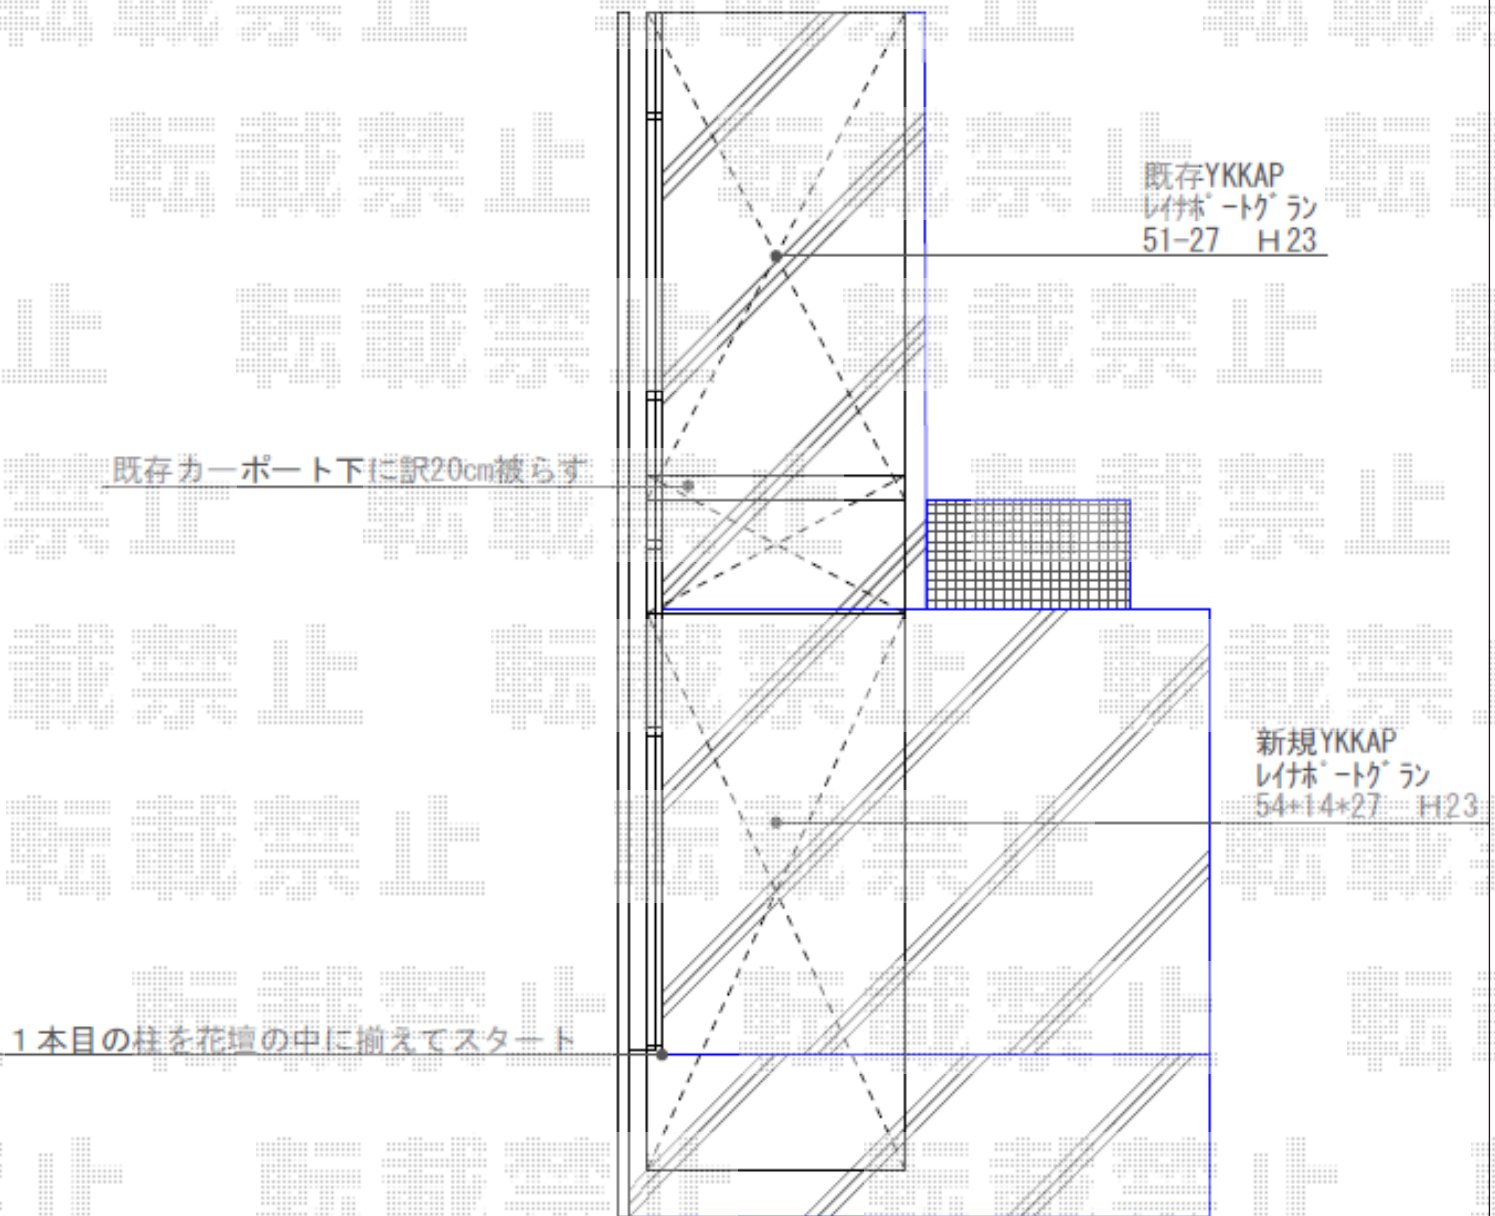

カーポート 施工概略図

YKK AP レイナポートグラン 延長 積雪~20cm対応  
 幅= 2,700mm  
 奥行= 7,200mm  
 色: プラチナステン  
 屋根材: 熱線遮断ポリカーボネート (アースブルーマット調)  
 柱仕様: ハイルフ柱仕様 (有効高 約2,350mm)

2019-1-568440

担当者

木挽