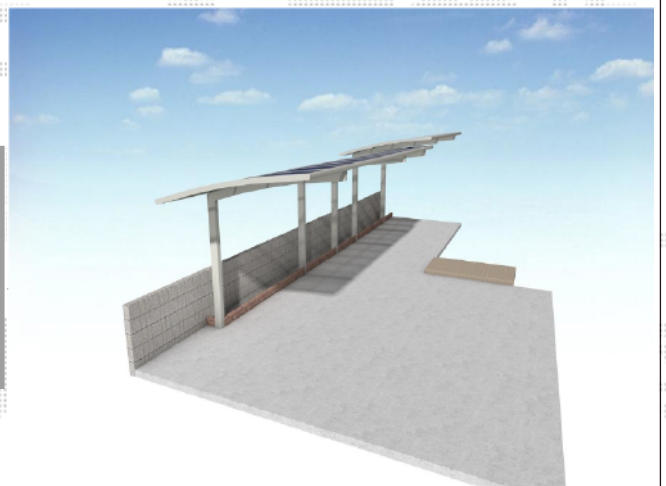

カーポート 施工概略図

YKK AP レイナポートグラン 延長 積雪~20cm対応  
 幅= 2,700mm  
 奥行= 7,200mm  
 色: プラチナステン  
 屋根材: 熱線遮断ポリカーボネート (アースブルーマット調)  
 柱仕様: ハイルフ柱仕様 (有効高 約2,350mm)

2019-1-568440

担当者

木挽