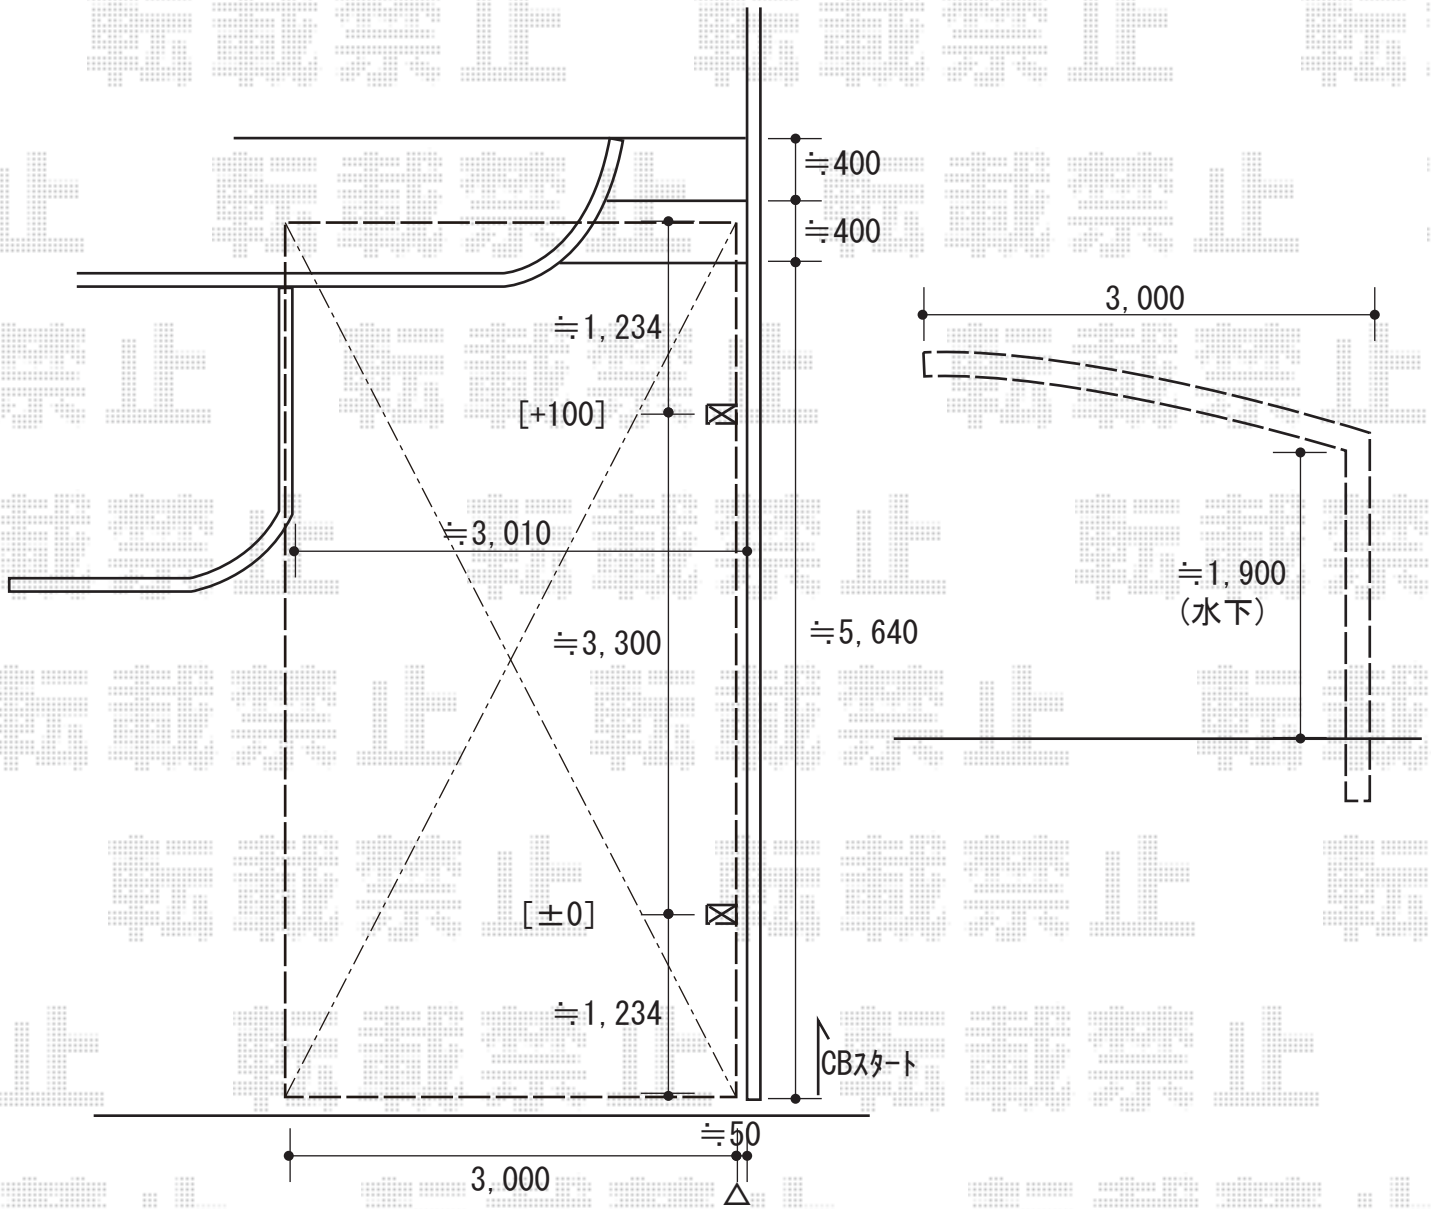

カーポート 施工概略図

YKK AP レイナポートグラン 積雪~20cm対応  
 幅= 3,000mm  
 奥行= 5,768mm  
 色: ブラウン  
 屋根材: 熱線遮断ポリカーボネート(クリアマット)  
 柱仕様: 標準柱仕様(有効高 約2,000mm)

2019-1-568545

担当者

新西