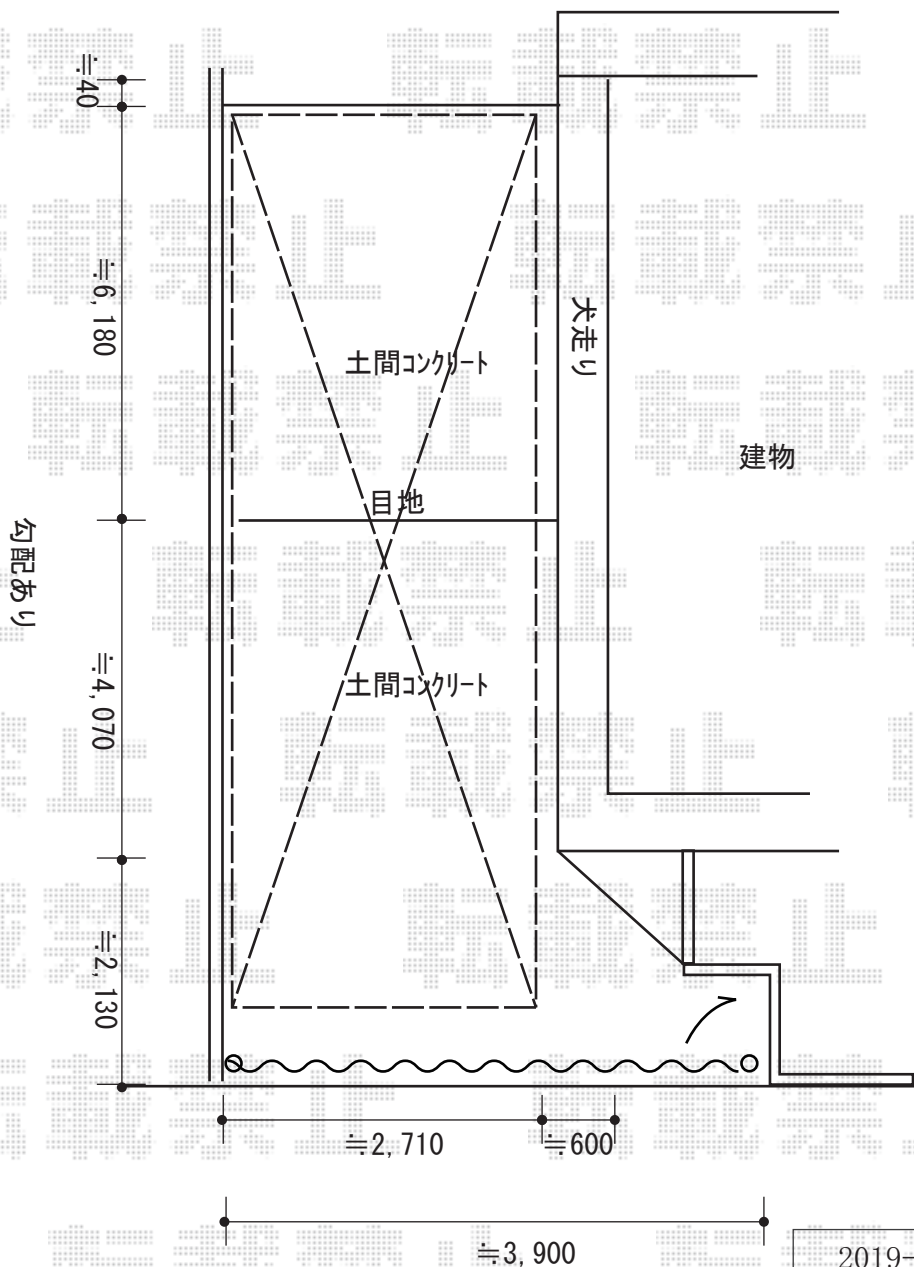

カーポート・カーゲート 施工概略図

YKK AP レイナポートグラン 縦連棟 積雪～20cm対応

幅= 2,400mm

奥行= 10,064mm

色： プラチナステン

屋根材： 熱線遮断ポリカーボネート(クリアマット)

柱仕様： ハイルーフ柱仕様 (有効高 約2,350mm)

YKK AP レイナポートグラン 縦連棟 着脱式サポート 標準・ハイルーフ兼用 2本入り×2セット

色： プラチナステン

YKK AP レイオス1型 ノンレール 片開き 42S

開口幅= 4,107mm

全幅= 4,207mm

たたみ幅= 597mm

高さ= 柱：1,170 mm 扉：1,150mm

色： カームブラック

キャスター数： 3箇所

落棒数： 3本

2019-1-568556

担当者

木挽