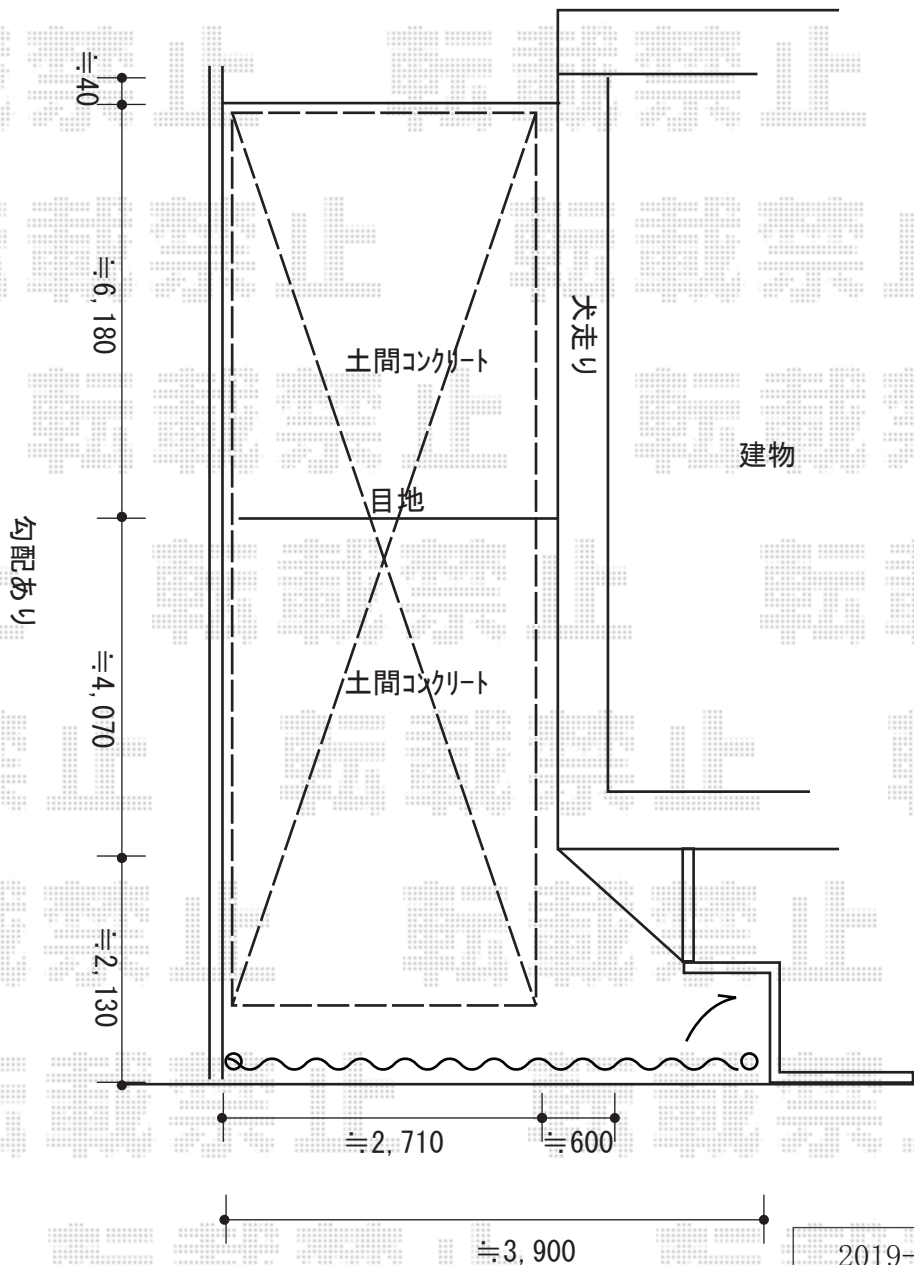

カーポート・カーゲート 施工概略図

YKK AP レイナポートグラン 縦連棟 積雪～20cm対応

幅= 2,400mm

奥行= 10,064mm

色： プラチナステン

屋根材： 熱線遮断ポリカーボネート(クリアマット)

柱仕様： ハイルーフ柱仕様 (有効高 約2,350mm)

YKK AP レイナポートグラン 縦連棟 着脱式サポート 標準・ハイルーフ兼用 2本入り×2セット

色： プラチナステン

YKK AP レイオス1型 ノンレール 片開き 42S

開口幅= 4,107mm

全幅= 4,207mm

たたみ幅= 597mm

高さ= 柱：1,170 mm 扉：1,150mm

色： カームブラック

キャスター数： 3箇所

落棒数： 3本

2019-1-568556

担当者

木挽