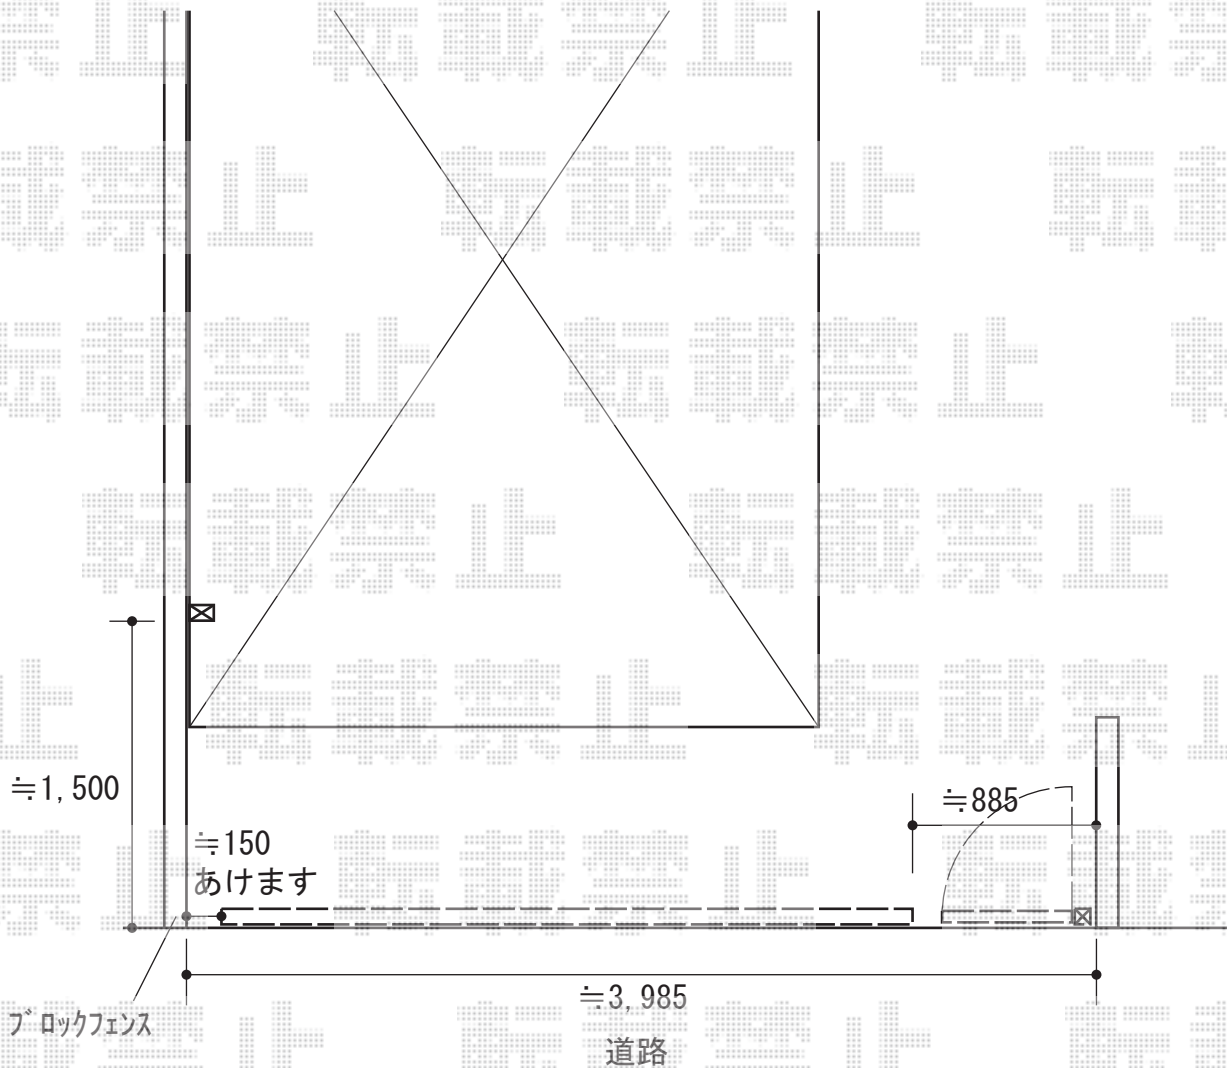

カーゲート工事 施工概略図

LIXIL (TOEX) オーバードアS5型 電動式
本体 (W×H) = (2,950mm × 1,200mm)
色：ブラック
柱仕様：標準柱仕様 (有効通過高1,850mm)
駆動：1モーター外観左側駆動/AC100V結線用柱仕様
リモコン：標準1個入り
開戸：07-12 (右取付用・内開き)

2019-1-568571

担当者

中島