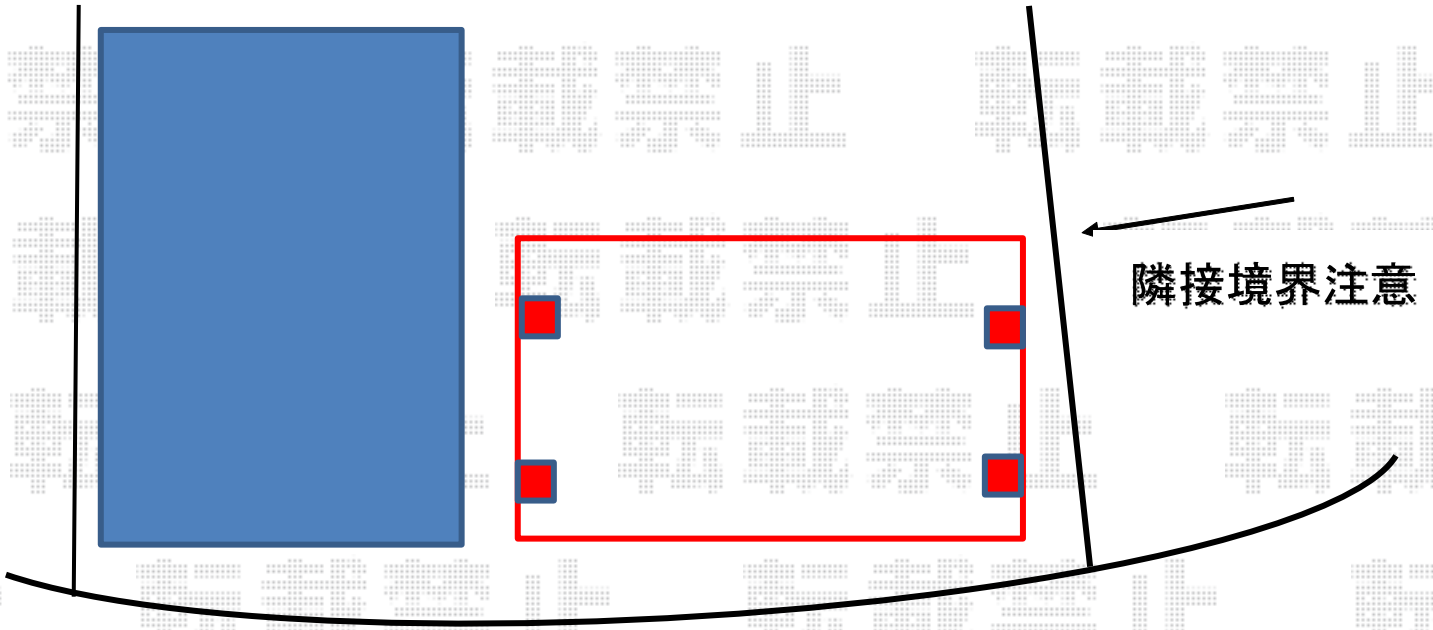

カーポート 施工概略図

YKK AP エフルージュ ツイン 積雪～20cm対応
幅= 5,988mm
奥行= 5,052mm
色： プラチナステン
屋根材： 熱線遮断ポリカーボネート(クリアマット)
柱仕様： ハイルフ柱仕様 (有効高 約2,350mm)

2019-1-568596

担当者

村上 (公)