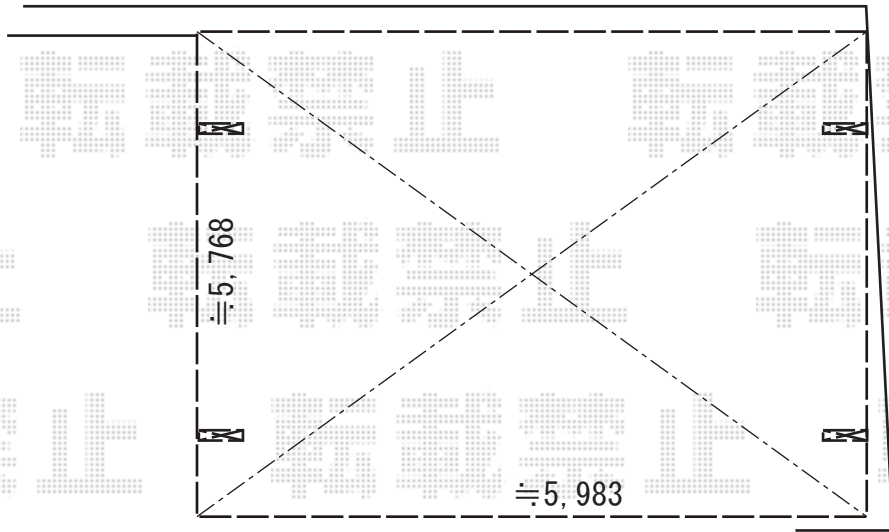

カーポート 施工概略図

YKK AP レイナツインポートグラン 積雪~20cm対応
幅= 5,983mm
奥行= 5,768mm
色： プラチナステン
屋根材： 熱線遮断ポリカーボネート(クリアマット)
柱仕様： ハイルーフ柱仕様 (有効高 約2,350mm)

2019-1-568608

担当者

村上(公)