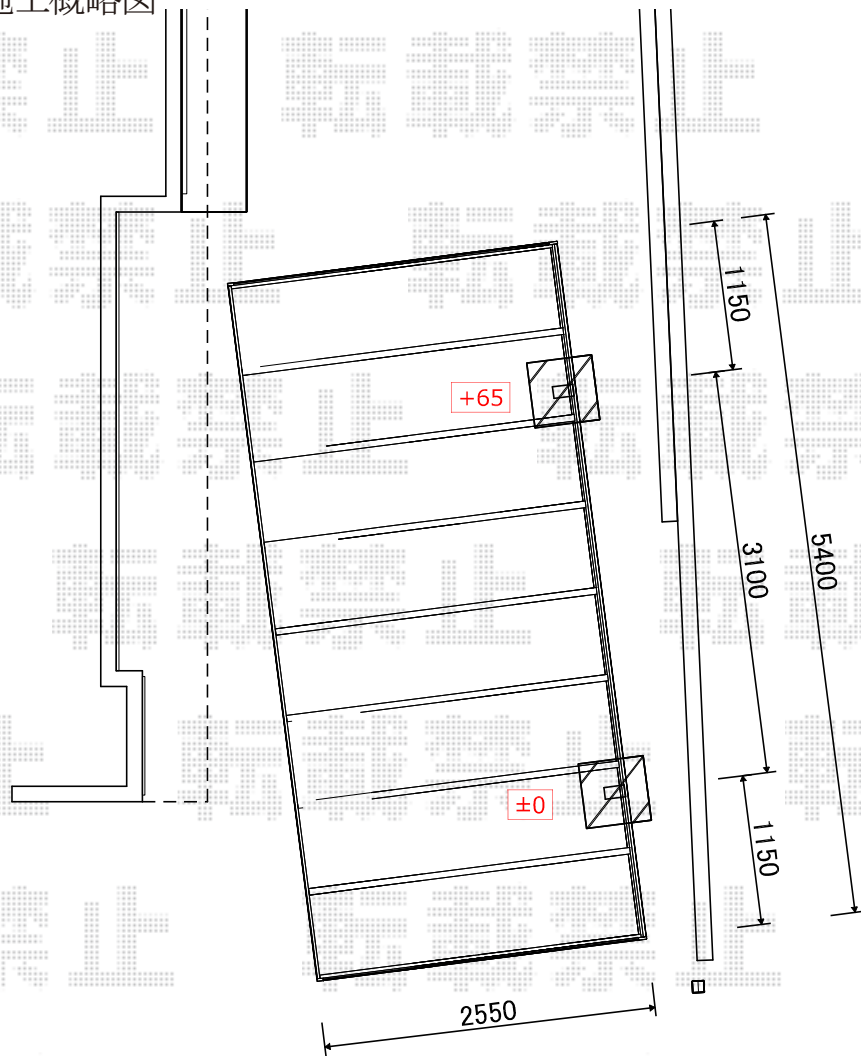

カーポート 施工概略図

YKK AP レイナポートグラン 積雪~20cm対応  
 幅= 2,550mm  
 奥行= 5,400mm  
 色: プラチナステン  
 屋根材: 熱線遮断ポリカーボネート(クリアマット)  
 柱仕様: ハイルーフ柱仕様(有効高 約2,350mm)

YKK レイナポートグラン 54-25H プラチナステン/熱線遮断ポリカーボネート(クリアマット)  
 柱 切り詰め加工×1本  
 現場打ち基礎 500角 残土宅内処理