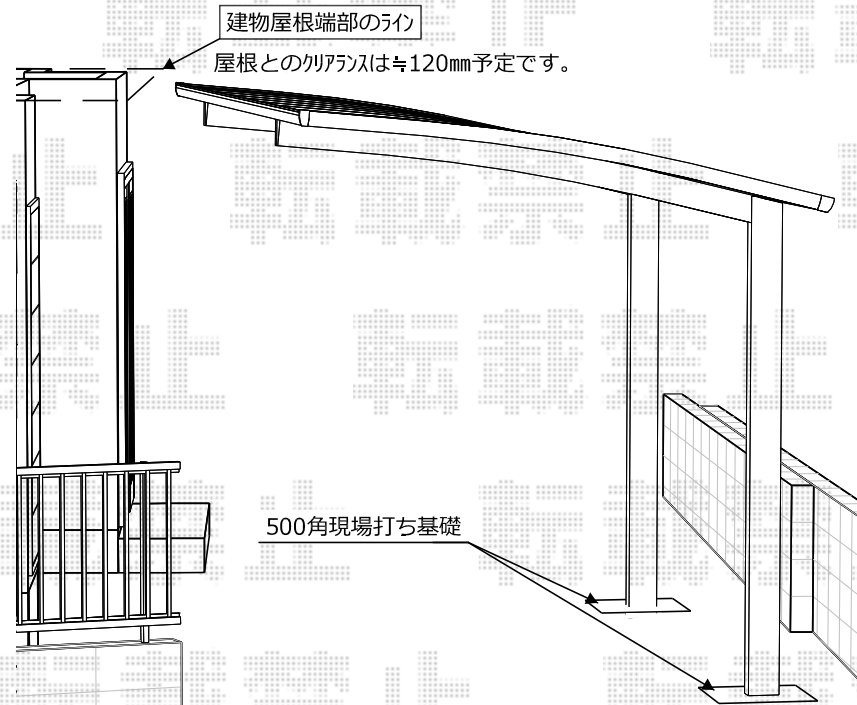

カーポート 施工概略図

YKK AP レイナポートグラン 積雪~20cm対応  
 幅= 2,550mm  
 奥行= 5,400mm  
 色: プラチナステン  
 屋根材: 熱線遮断ポリカーボネート(クリアマット)  
 柱仕様: ハイルーフ柱仕様(有効高 約2,350mm)

YKK レイナポートグラン 54-25H プラチナステン/熱線遮断ポリカーボネート(クリアマット)  
 柱 切り詰め加工×1本  
 現場打ち基礎 500角 残土宅内処理