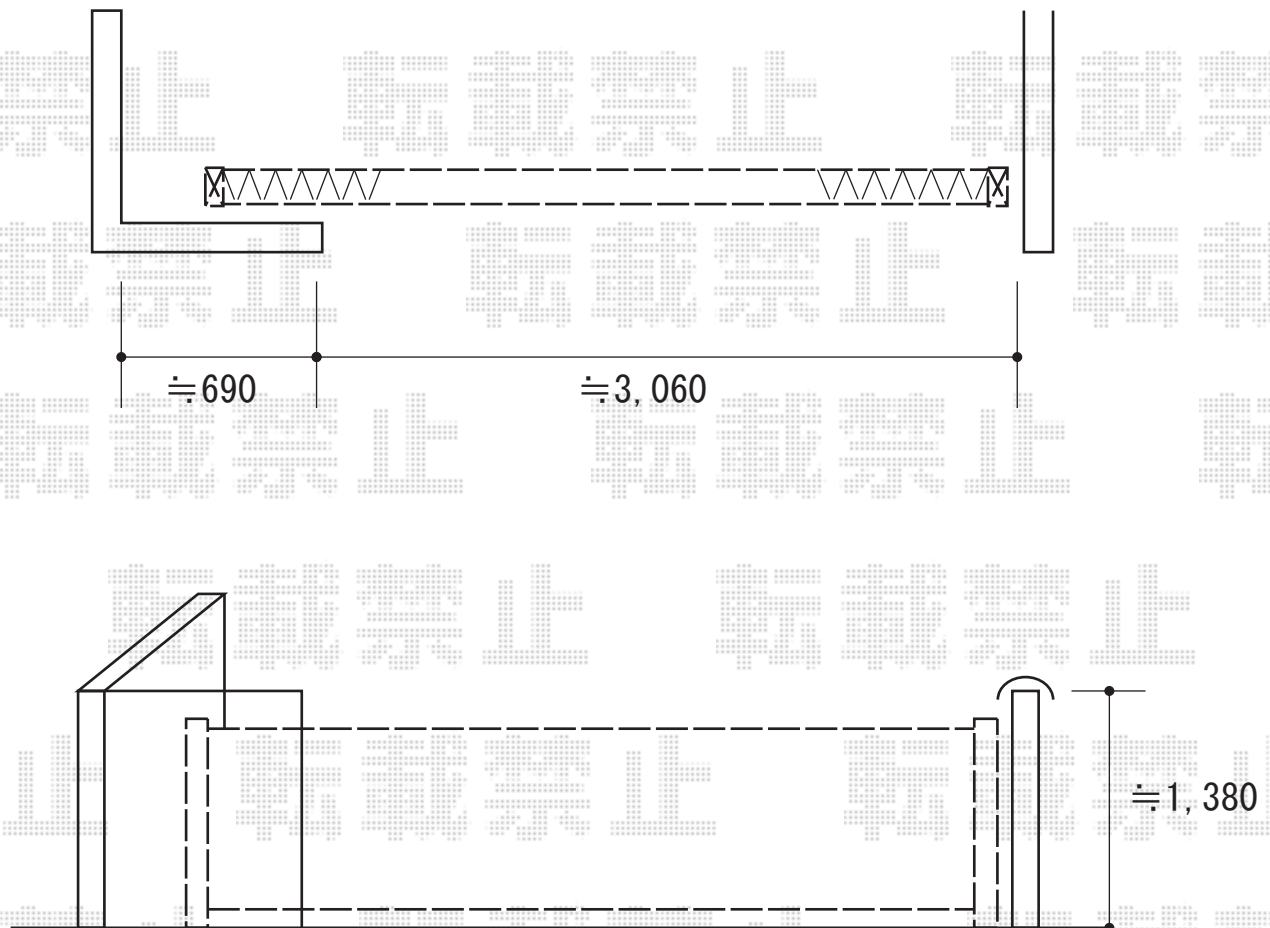

カーゲート 施工概略図

Value Select トリップゲート RA型 ノンレール 片開き 35*施錠機能無し

開口幅= 3,472mm

全幅= 3,572mm

たたみ幅= 371mm

高さ= 1,182mm

色：【未定】

キャスター数： 2箇所

落棒数： 2本

吊元柱： 外観左

2019-1-568678

担当者

山中