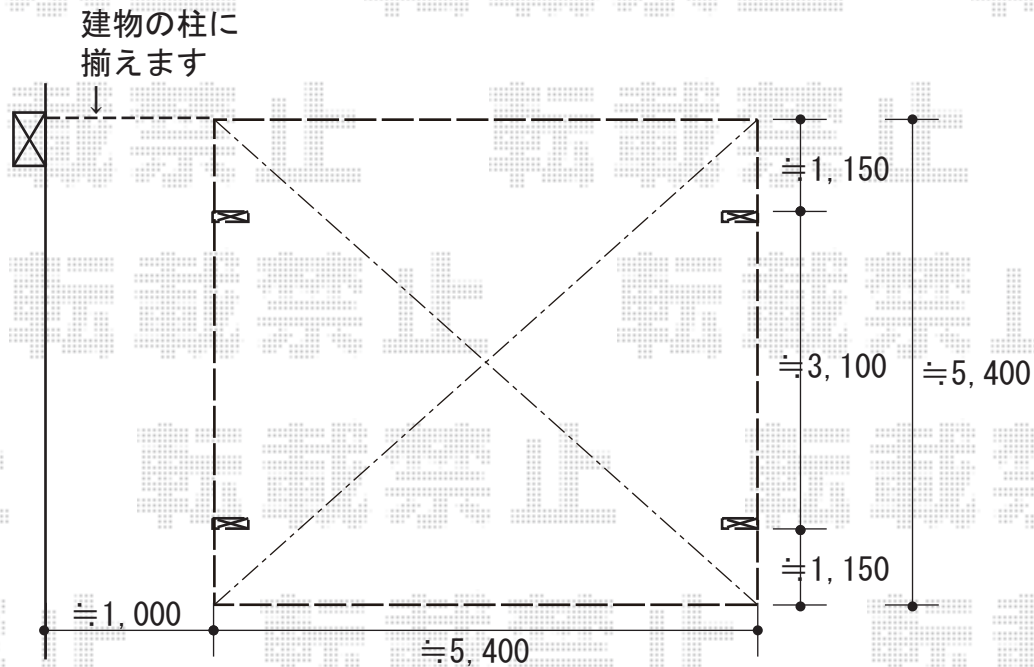

カーポート 施工概略図

YKK AP レイナツインポートグラン 積雪～20cm対応  
 幅= 5,392mm  
 奥行= 5,400mm  
 色： カームブラック  
 屋根材： 熱線遮断ポリカーボネート(クリアマット)  
 柱仕様： ハイーフ柱仕様 (有効高 約2,350mm)

2019-1-568715

担当者

木挽