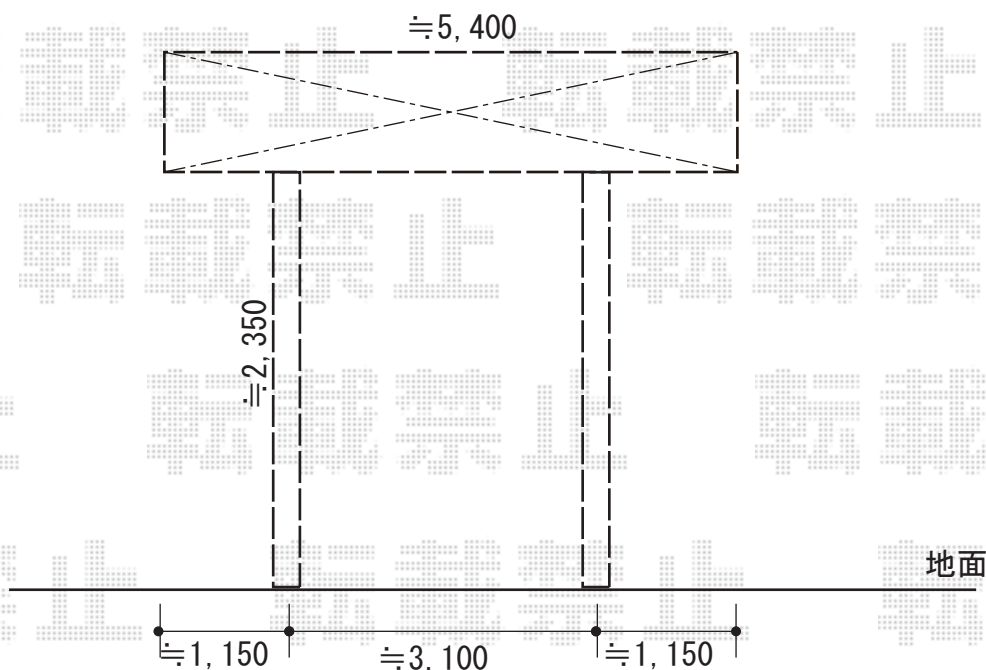

カーポート 施工概略図

YKK AP レイナツインポートグラン 積雪～20cm対応  
 幅= 5,392mm  
 奥行= 5,400mm  
 色： カームブラック  
 屋根材： 熱線遮断ポリカーボネート(クリアマット)  
 柱仕様： ハイーフ柱仕様 (有効高 約2,350mm)

2019-1-568715

担当者

木挽