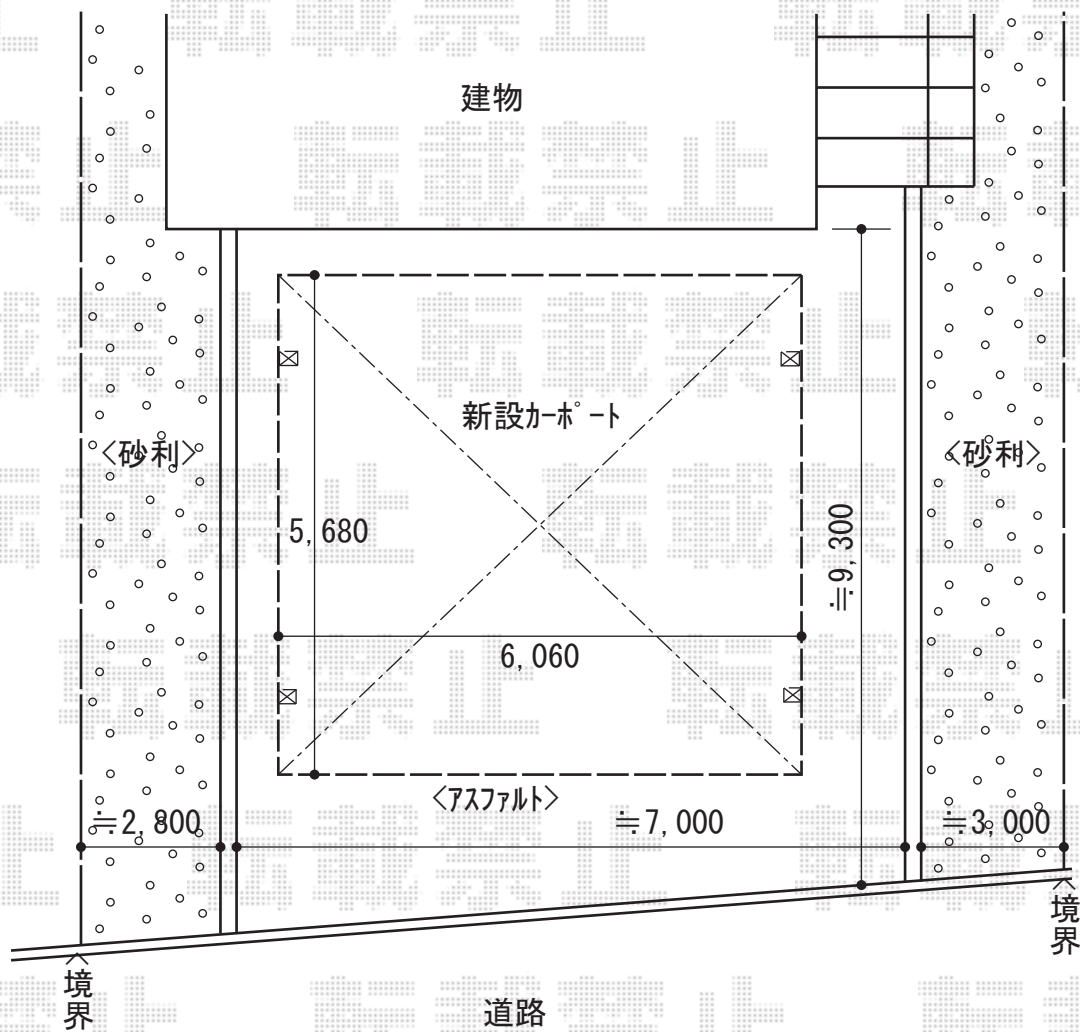

カーポート 施工概略図

LIXIL フーゴR (ラウンドスタイル) ワイド 積雪~20cm対応  
 幅= 6,060mm  
 奥行= 5,686mm  
 色: シャイングレー  
 屋根材: ポリカーボネート (クリアマット・すりガラス調)  
 柱仕様: ロング柱25仕様 (有効高 約2,500mm)

2019-1-568778

担当者

伊野