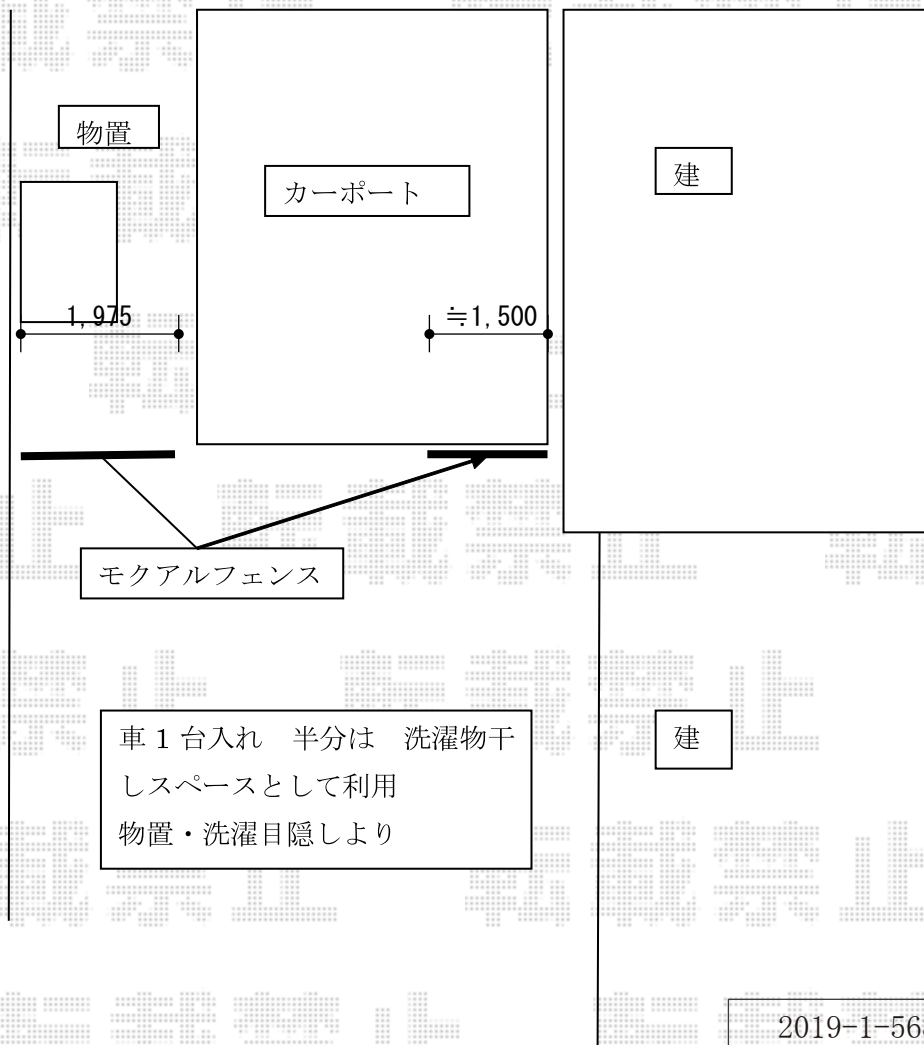

カーポート+フェンス 施工概略図

LIXIL ネスカR (ラウンドスタイル) ワイド 積雪~20cm対応
 幅= 4,230mm
 奥行= 4,980mm
 色: ナチュラルシルバー
 屋根材: ポリカーボネート(クリアブルー)
 柱仕様: 標準柱仕様(有効高 約2,200mm)

LIXIL ネスカR ワイド 物干しセット 標準 2本入×1セット
 色: ナチュラルシルバー

Value Select モクアルフェンス 横板タイプ 2段支柱 自立建て用 (パネル2段)
 本体1枚 (W×H) = T100 (1,975mm×920mm) × 2枚
 本体1枚 (W×H) = T80 (1,975mm×720mm) × 2枚
 自立建て用2段支柱: T170 (1,722.5mm) × 4本
 2段支柱用胴縁固定金具: 4セット
 端部カバー: T100 × 1セット
 端部カバー: T80 × 1セット
 端部キャップ: 4セット
 色: 本体: ショコラウッド/本体裏: チャコールブラック

※納まりはイメージです。

設置位置の土留レンガブロックにつきましては、お客様にて撤去いただけますようお願い致します。

2019-1-568842

担当者

村上(公)